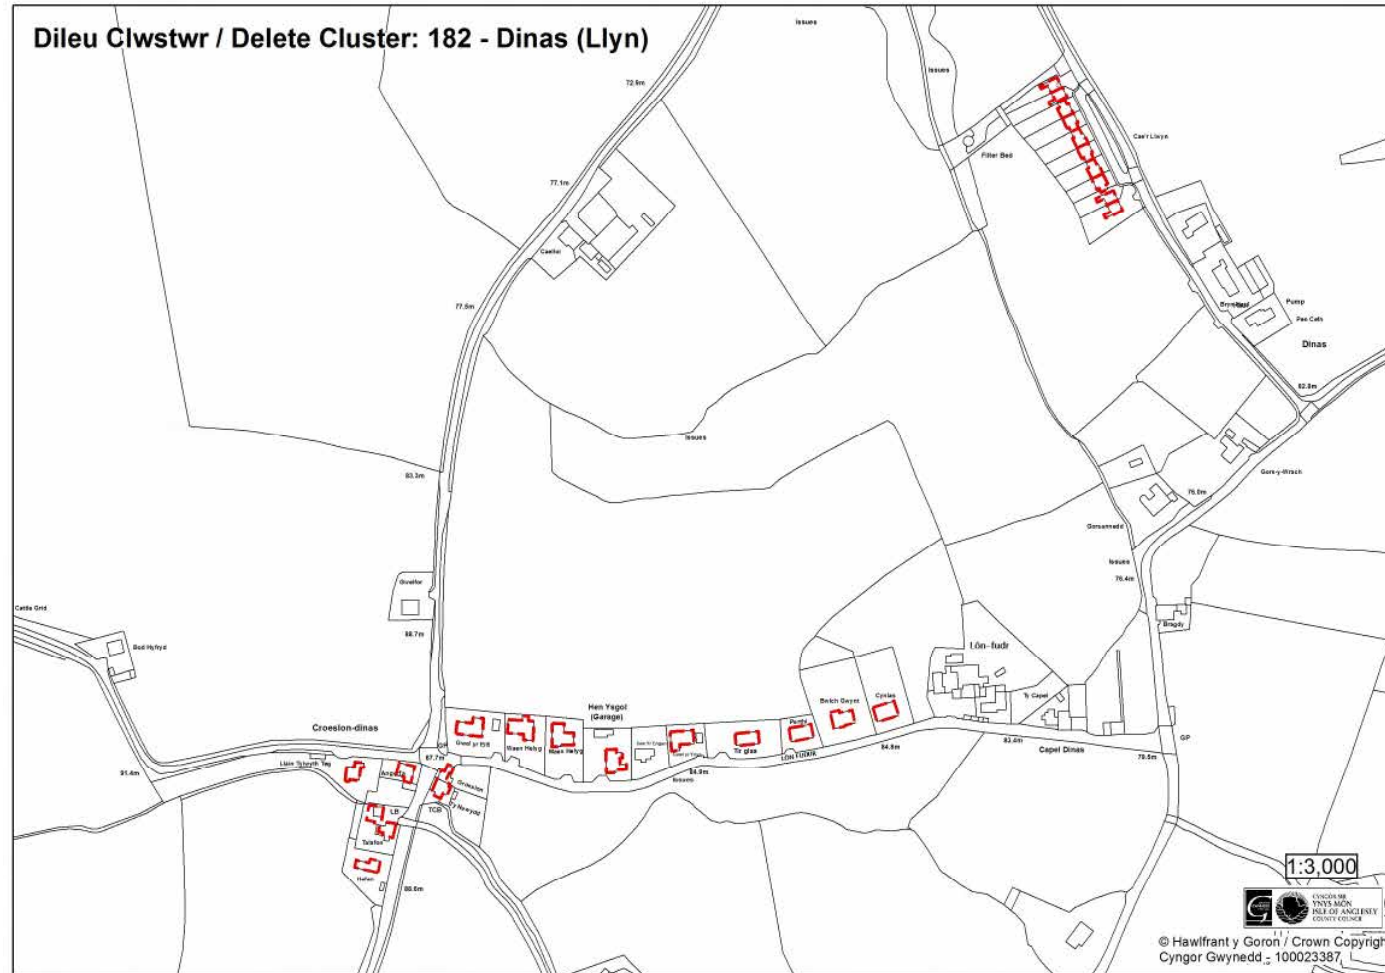

NMC
MAP

381

Map
Mewnosod
179

Dileu Map Mewnosod 179- Ceidio er mwyn cydymffurfio gyda'r newidiadau materion sy'n codi ym Mholisi TAI18 (NMC268):

NMC
MAP

382

Map
Mewnosod
182

Dileu Map Mewnosod 182 - Dinas (Llyn) er mwyn cydymffurfio gyda'r newidiadau materion sy'n codi ym Mholisi TAI18 (NMC268):