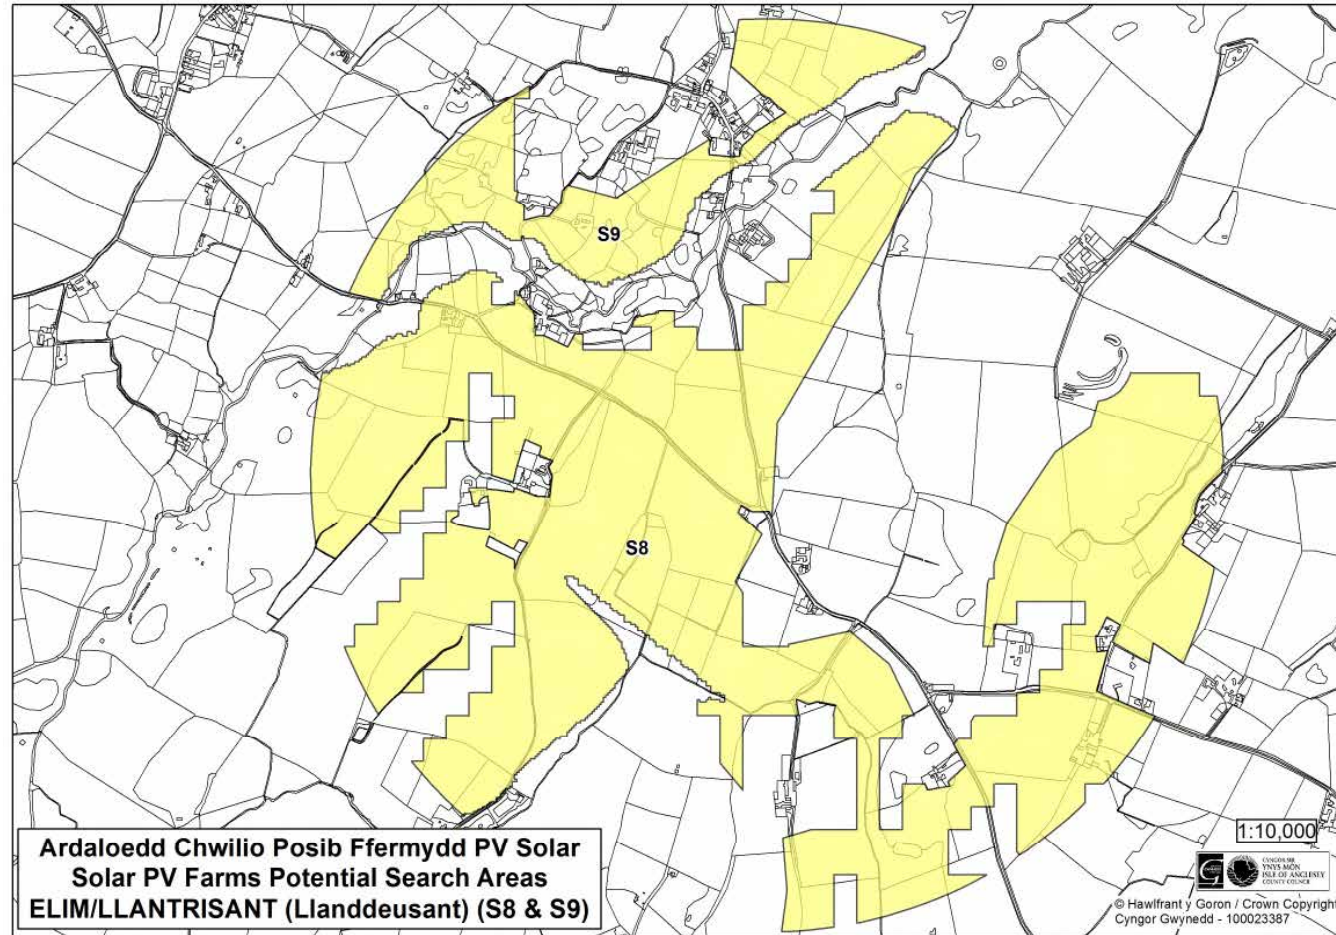

*Diwygio'r Map Mewnod i gynnwys Ardal Chwilio Ffermydd Solar PV Pentraeth (S46 & S5) a restrir ym Mholisi newydd
ADN 1A (NMC 110-114):*

NMC
MAP

396

Map
Cyfyngiadau

Diwygio'r Map Mewnysod i gynnwys Ardal Chwilio Ffermydd Solar PV Elim/Llantrisant (S8 & S9) a restrir ym Mholisi newydd ADN 1A (NMC 110-114):