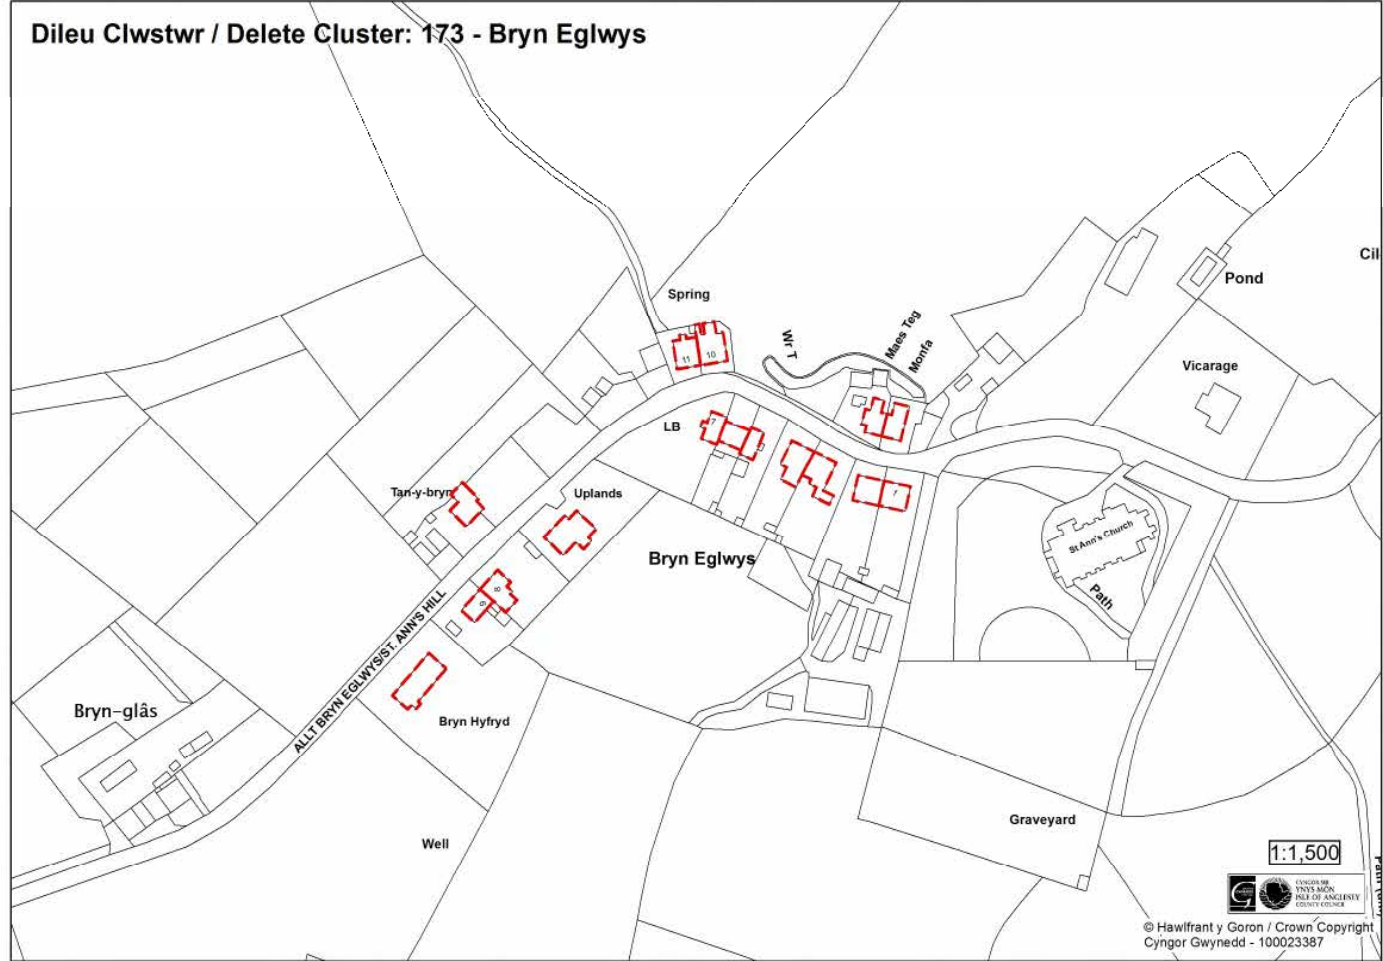

NMC
MAP

377 Map
Mewnosod
150

Dileu Map Mewnosod 150 - Pengorffwysfa er mwyn cydymffurfio gyda'r newidiadau materion sy'n codi ym Mholisi TAI18 (NMC268):

NMC
MAP

378

Map
Mewnosod
173

Dileu Map Mewnosod 173 - Bryn Eglwys er mwyn cydymffurfio gyda'r newidiadau materion sy'n codi ym Mholisi TAI18 (NMC268):