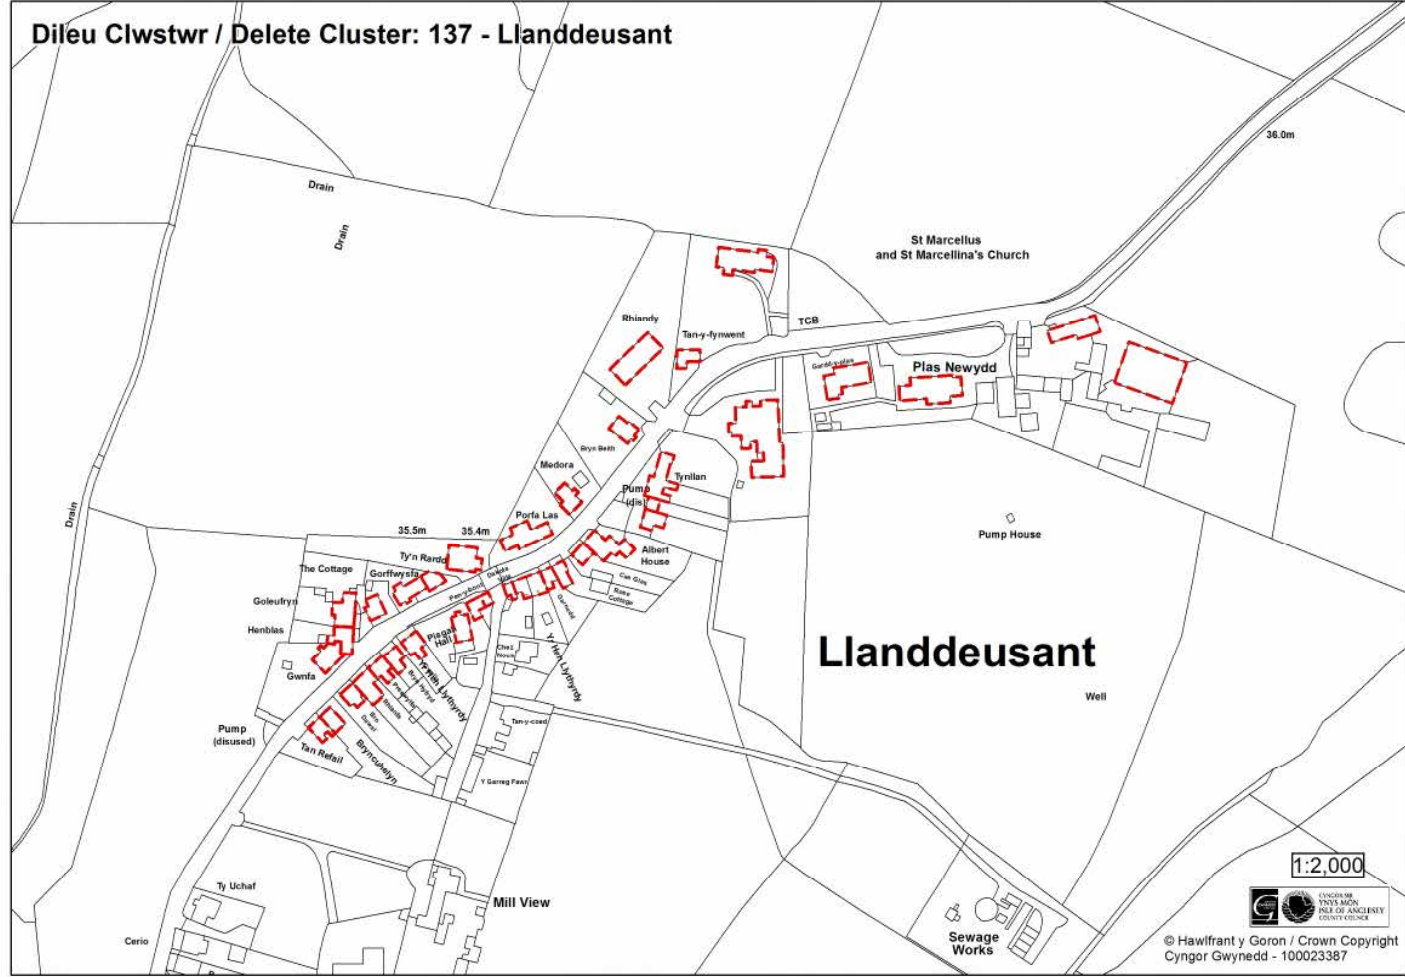

NMC
MAP

371

Map
Mewnosod
130

Dileu Map Mewnosod 130- Elim er mwyn cydymffurfio gyda'r newidiadau materion sy'n codi ym Mholisi TAI18 (NMC268):

NMC
MAP

372

Map
Mewnosod
137

Dileu Map Mewnosod 137 - Llanddeusant er mwyn cydymffurfio gyda'r newidiadau materion sy'n codi ym Mholisi TAI18 (NMC268):