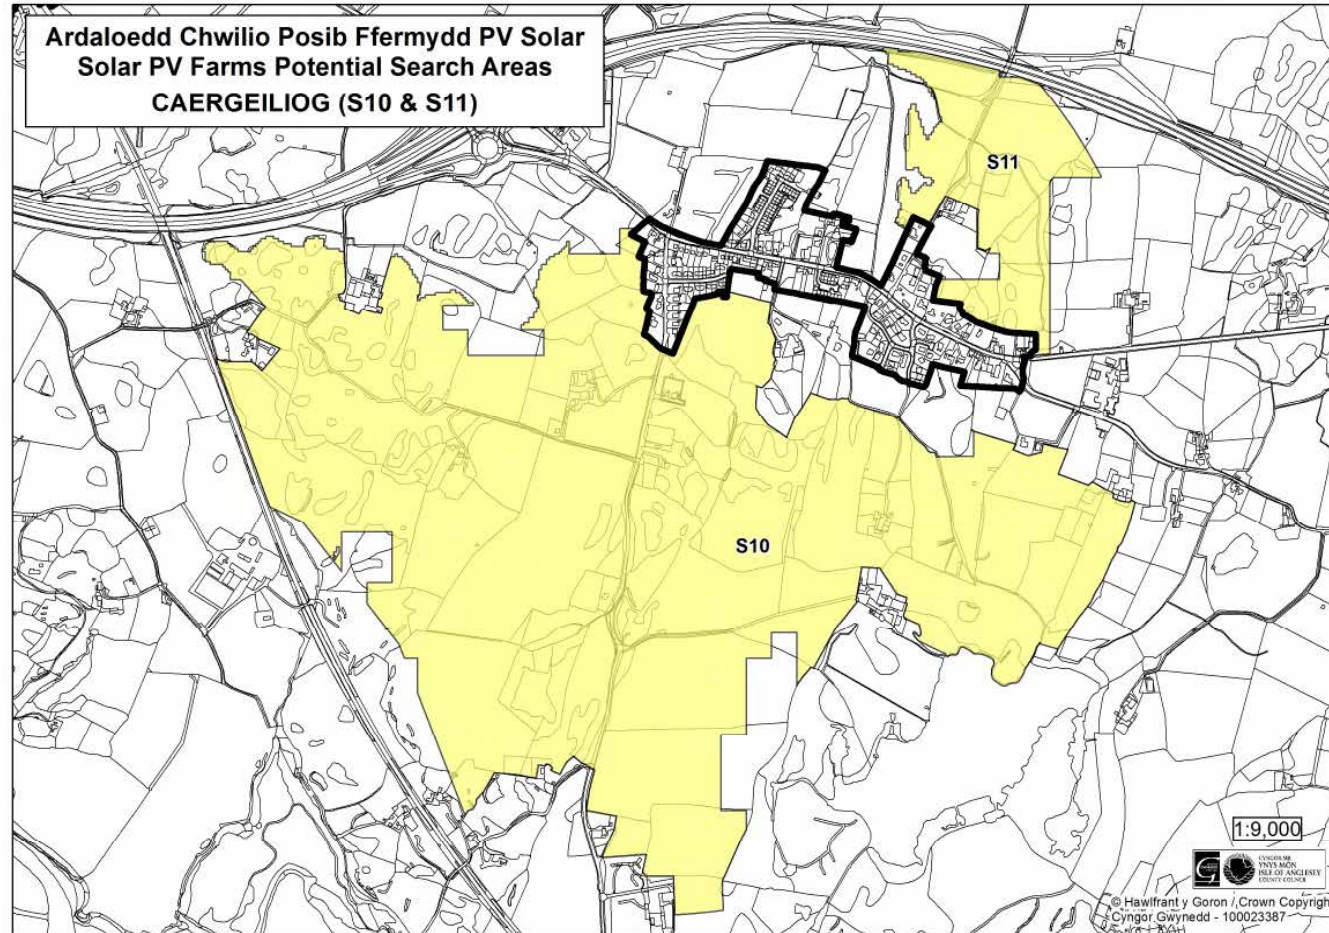

NMC
MAP

369

Diwygio'r Map Mewnol i gynnwys Ardal Chwilio Ffermydd Solar PV Caergeiliog (S10 a S11) a restrir ym Mholisi newydd ADN 1A (NMC 110-114):