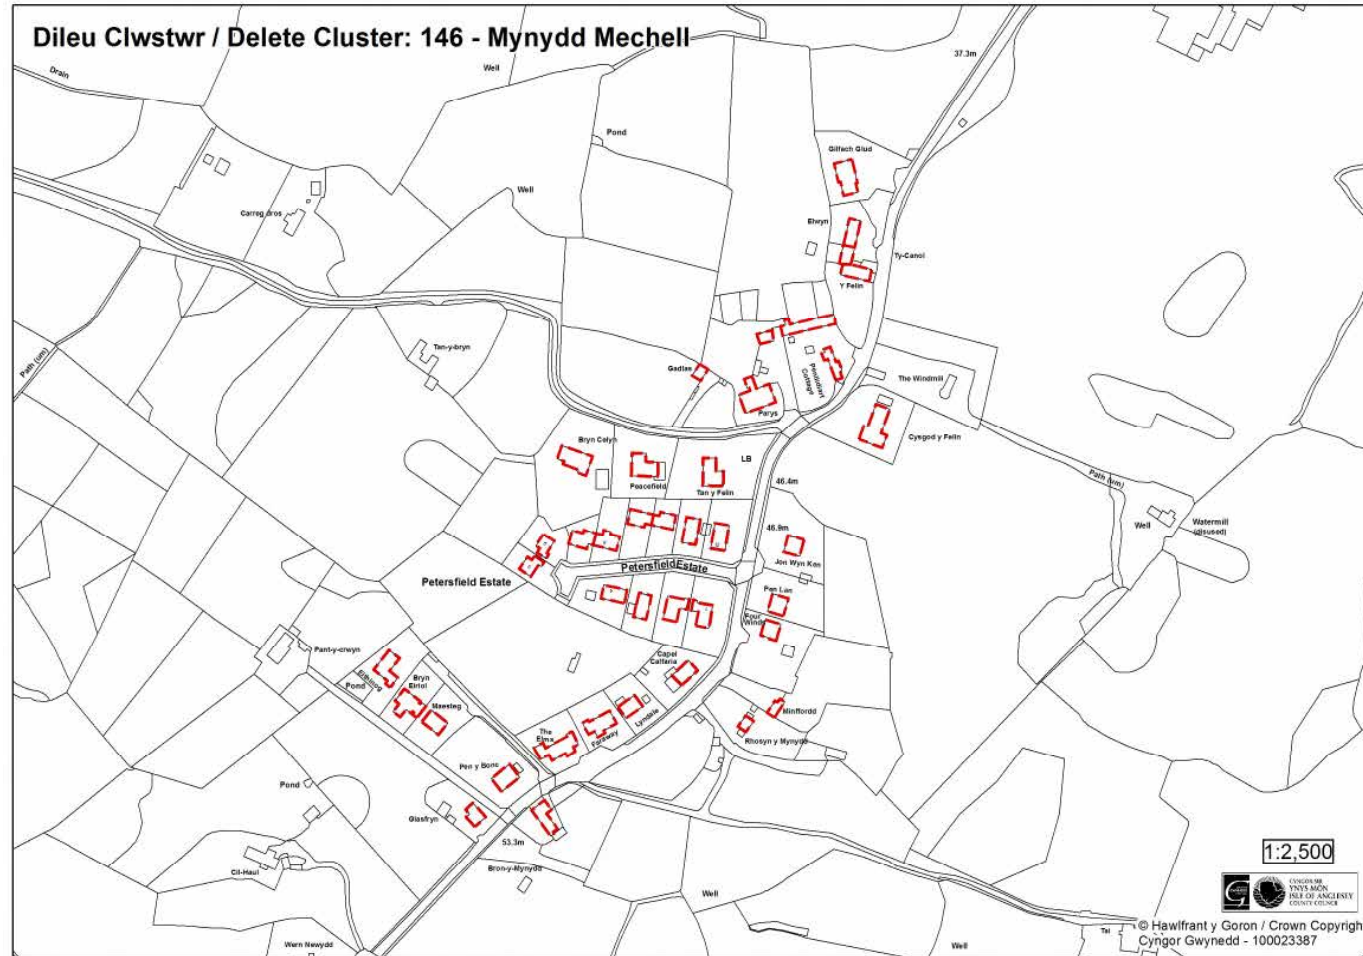

NMC
MAP

375

Map
Mewnosod
146

Dileu Map Mewnosod 146 - Mynydd Mechell er mwyn cydymffurfio gyda'r newidiadau materion sy'n codi ym Mholisi TAI18 (NMC268):