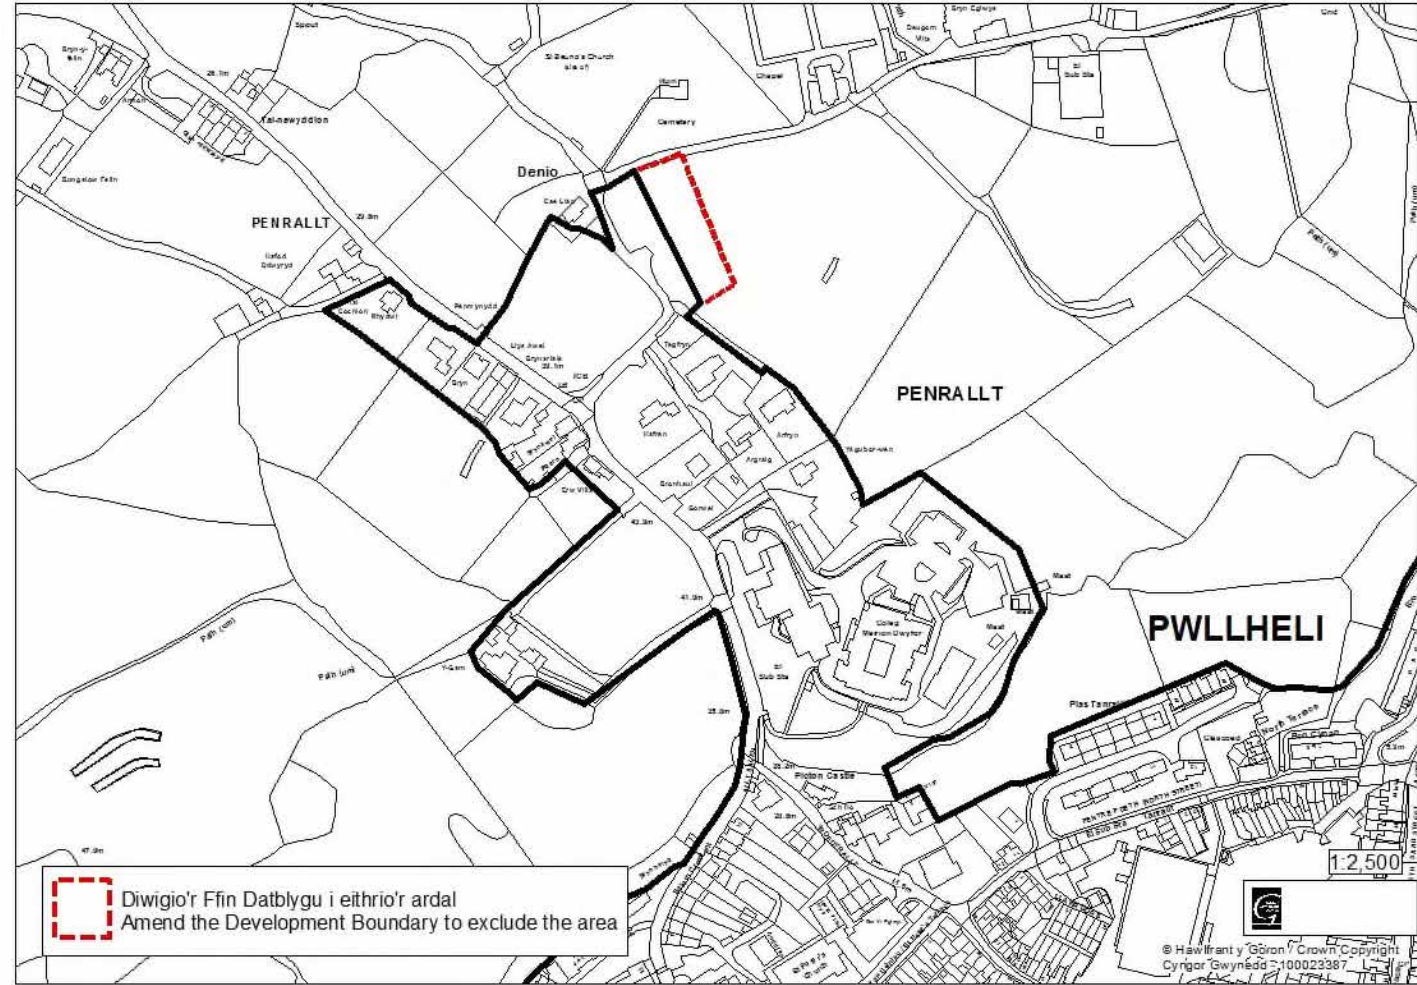

NMC
MAP

363

Map
Mewnsood 8

Diwygio'r ffin ddatblygu ar hyd Stryd Llyn i gynnwys tir ychwanegol i hwyluso datblygiad preswyl:

NMC
MAP

364

Map
Mewnsood 8

Diwygio ffin ddatblygu Pwllheli i eithrio rhan o'r safle o fewn y ffin ddatblygu.