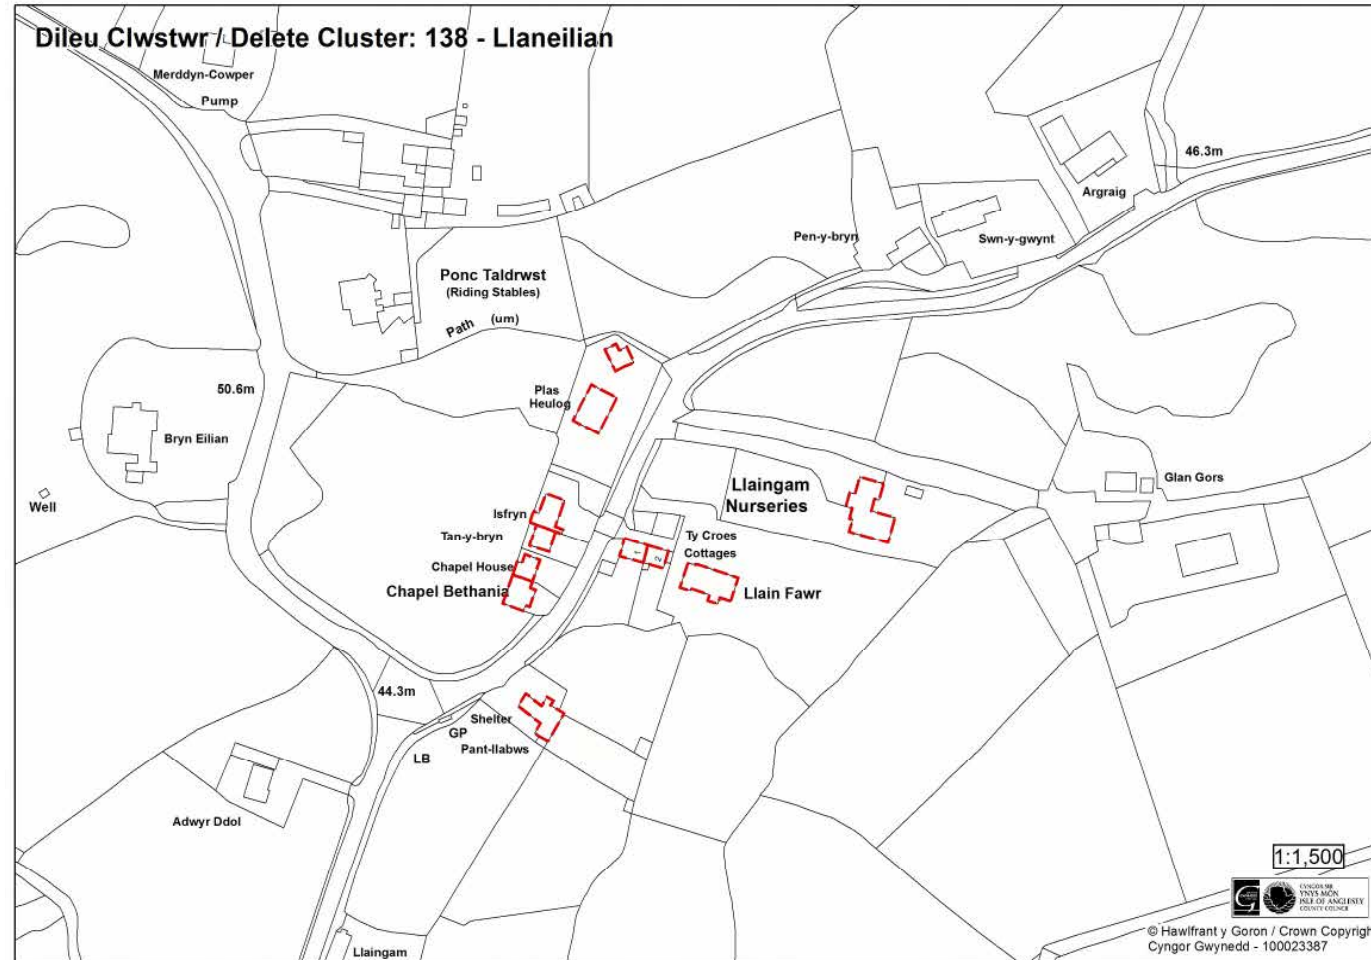

NMC
MAP

373

Map
Mewnosod
138

Dileu Map Mewnosod 138 - Llanelian er mwyn cydymffurfio gyda'r newidiadau materion sy'n codi ym Mholisi TAI18 (NMC268):