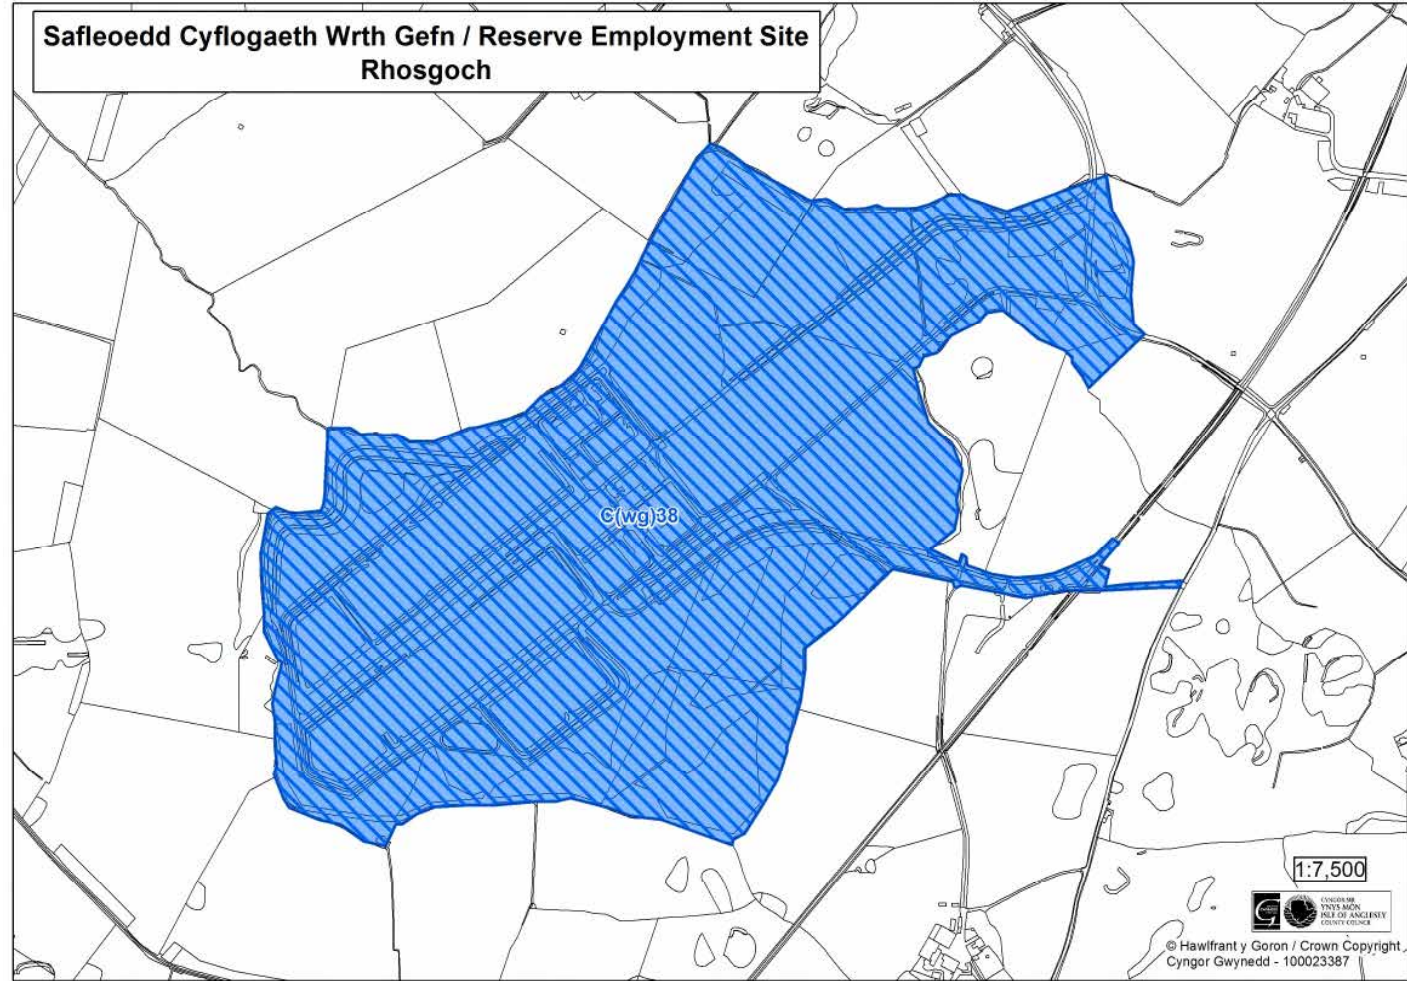

NMC
MAP

392

Map
Mewnosod i

Diwygio'r nodiant safle cyflogaeth hen safle Shell, Rhosgoch fel ei fod yn dangos statws y safleoedd ym Mholisi CYF 1 yn glir :