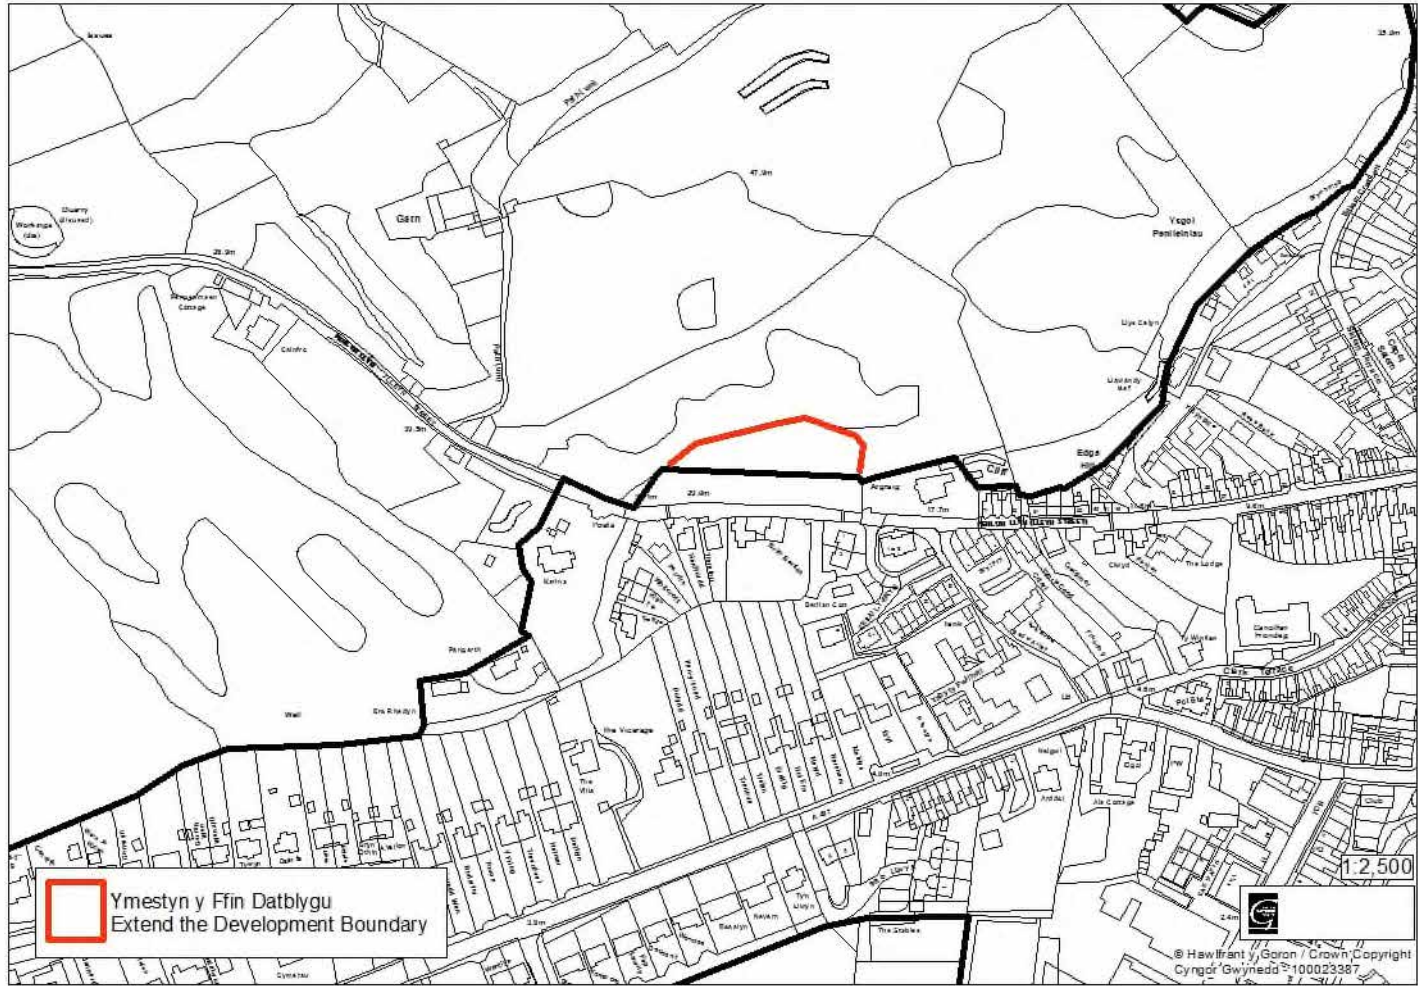

NMC
MAP

363

Map
Mewnsood 8

Diwygio'r ffin ddatblygu ar hyd Stryd Llyn i gynnwys tir ychwanegol i hwyluso datblygiad preswyl:

NMC
MAP

364

Map
Mewnsood 8

Diwygio ffin ddatblygu Pwllheli i eithrio rhan o'r safle o fewn y ffin ddatblygu.