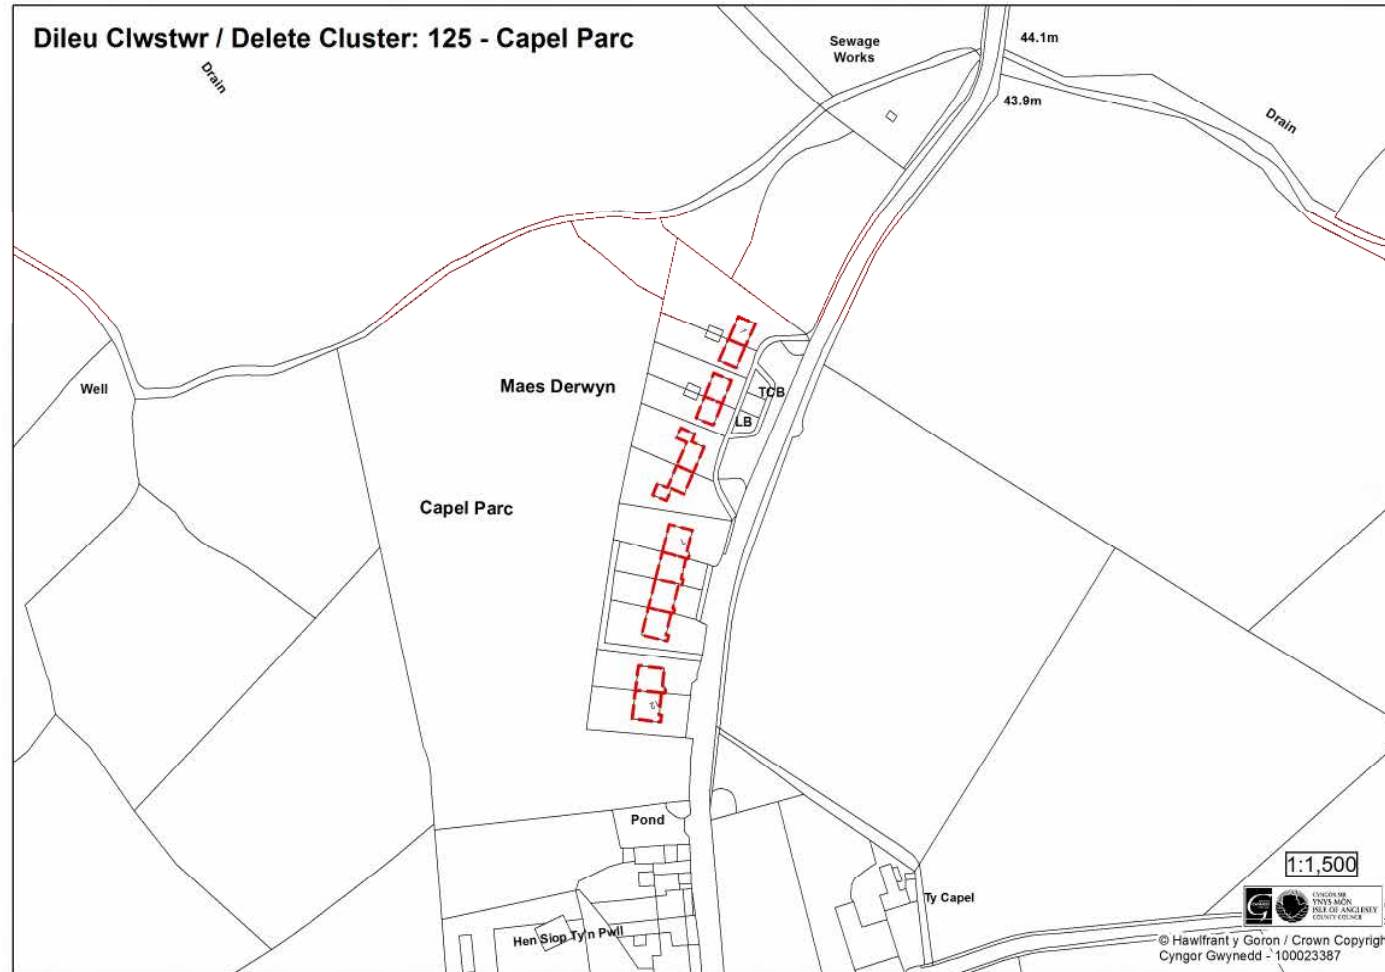

NMC
MAP

369

Diwygio'r Map Mewnol i gynnwys Ardal Chwilio Ffermydd Solar PV Caergeiliog (S10 a S11) a restrir ym Mholisi newydd ADN 1A (NMC 110-114):

NMC
MAP

370

Map
Mewnosod
125

Dileu Map Mewnosod 125 - Capel Parc er mwyn cydymffurfio gyda'r newidiadau materion sy'n codi ym Mholisi TAI18 (NMC268):