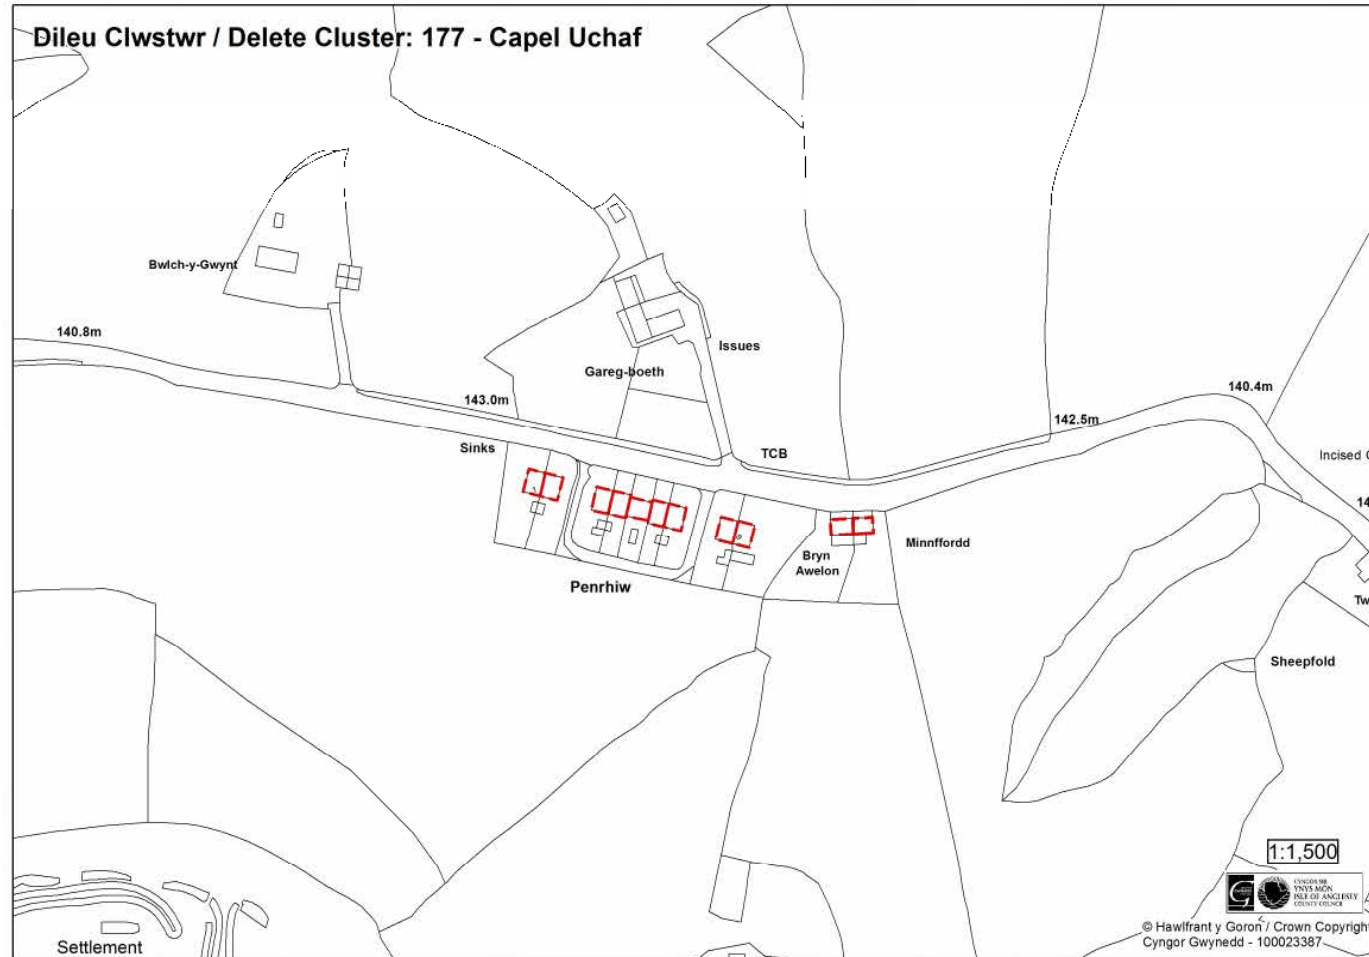

NMC
MAP

379

Map
Mewnosod
174

Dileu Map Mewnosod 174 - Bwlhtocyn er mwyn cydymffurfio gyda'r newidiadau materion sy'n codi ym Mholisi TAI18 (NMC268):

NMC
MAP

380

Map
Mewnosod
178

Dileu Map Mewnosod 178 - Capel Uchaf er mwyn cydymffurfio gyda'r newidiadau materion sy'n codi ym Mholisi TAI18 (NMC268):