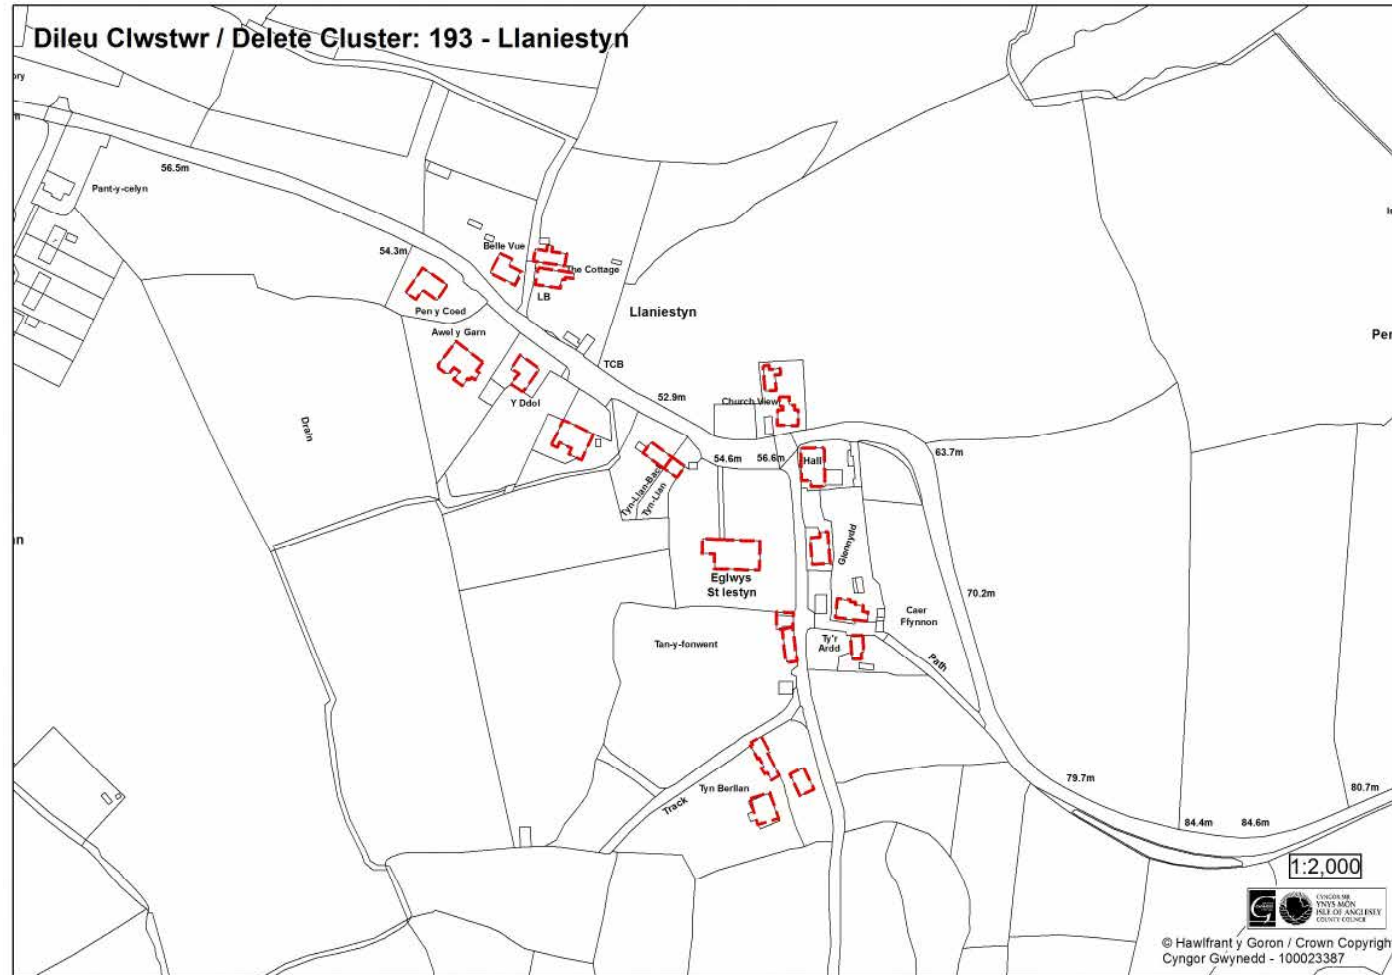

NMC
MAP

384

Map
Mewnosod
193

Dileu Map Mewnosod 193- Llaniestyn er mwyn cydymffurfio gyda'r newidiadau materion sy'n codi ym Mholisi TAI18 (NMC268):