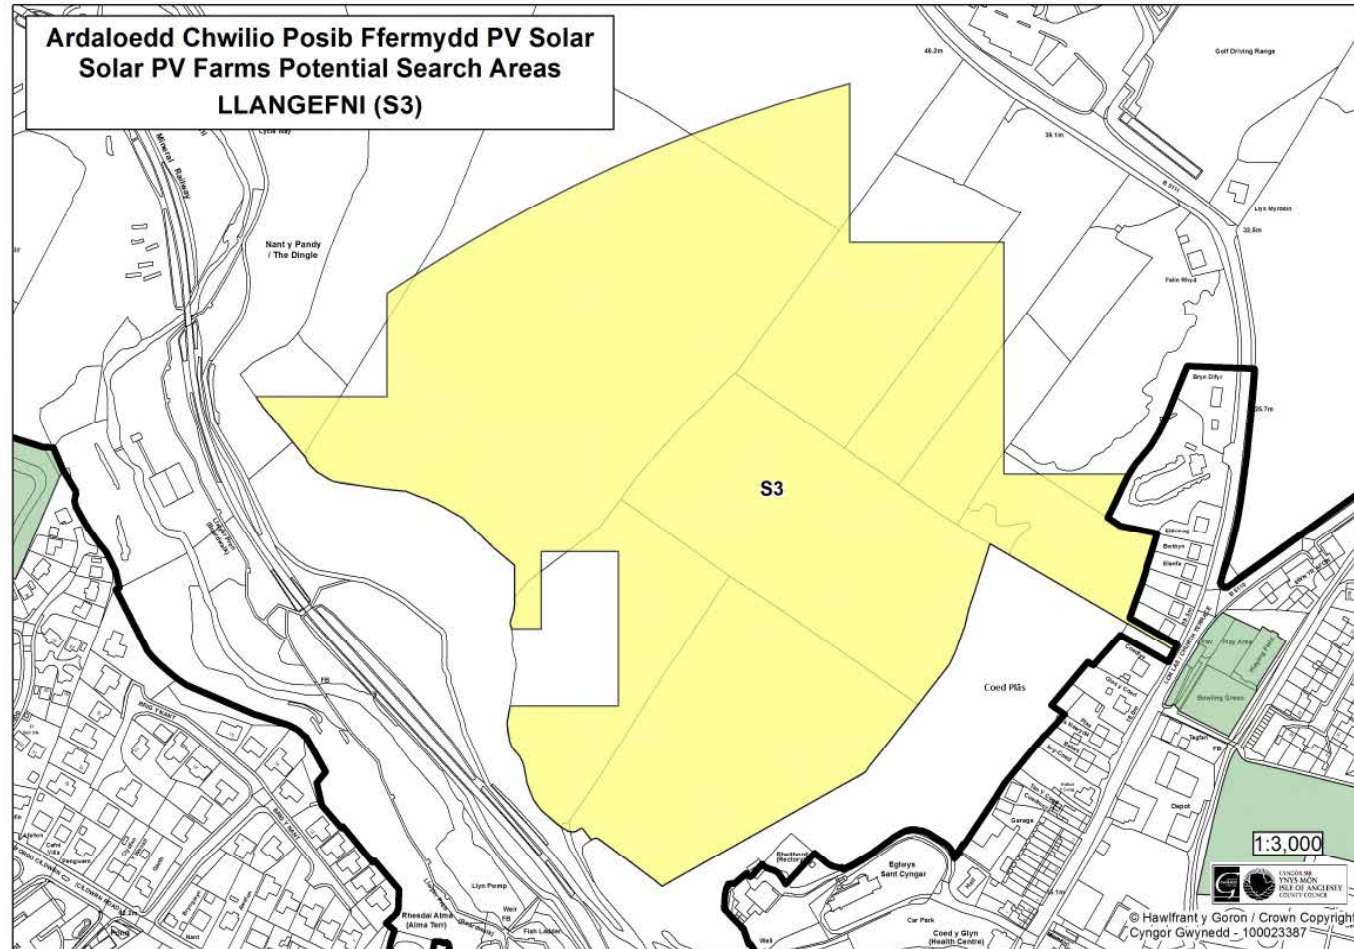

NMC
MAP

361

Map
Mewnosod 4

Diwygio'r Map Mewnosod i gynnwys Ardal Chwilio Fferm Solar PV Llangefni (S3) a restrir ym Mholisi newydd ADN 1A (NMC110-114):