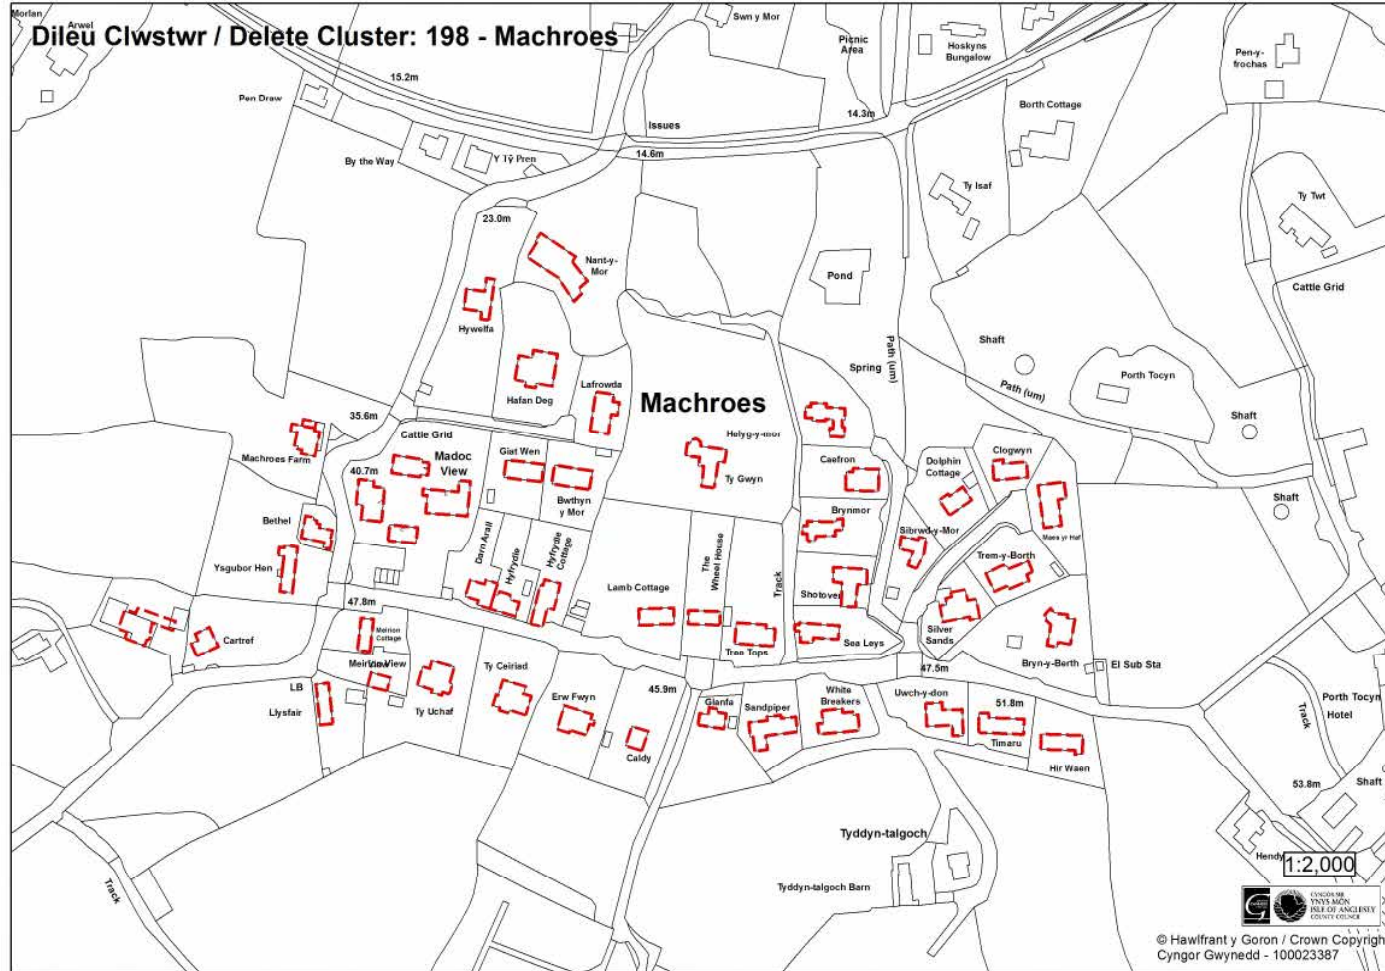

NMC
MAP

384

Map
Mewnosod
193

Dileu Map Mewnosod 193- Llaniestyn er mwyn cydymffurfio gyda'r newidiadau materion sy'n codi ym Mholisi TAI18 (NMC268):

NMC
MAP

385

Map
Mewnosod
198

Dileu Map Mewnosod 198 - Machroes er mwyn cydymffurfio gyda'r newidiadau materion sy'n codi ym Mholisi TAI18 (NMC268):