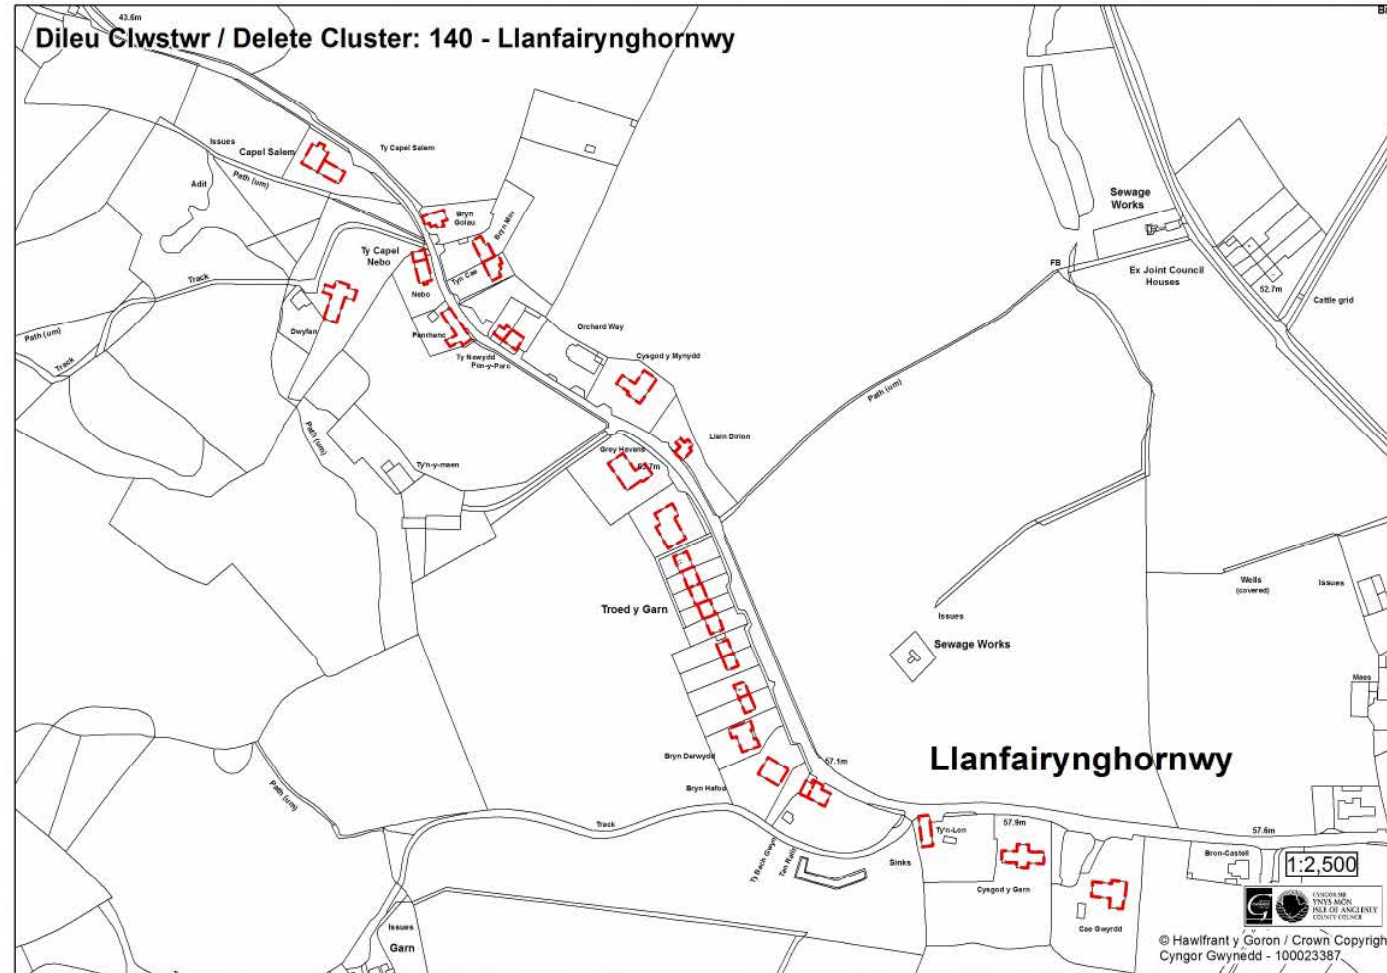

NMC
MAP

373

Map
Mewnosod
138

Dileu Map Mewnosod 138 - Llanelian er mwyn cydymffurfio gyda'r newidiadau materion sy'n codi ym Mholisi TAI18 (NMC268):

NMC
MAP

374

Map
Mewnoso
140

Dileu Map Mewnoso 140 - Llanfairynghorwy er mwyn cydymffurfio gyda'r newidiadau materion sy'n codi ym Mholisi TAI18 (NMC268):