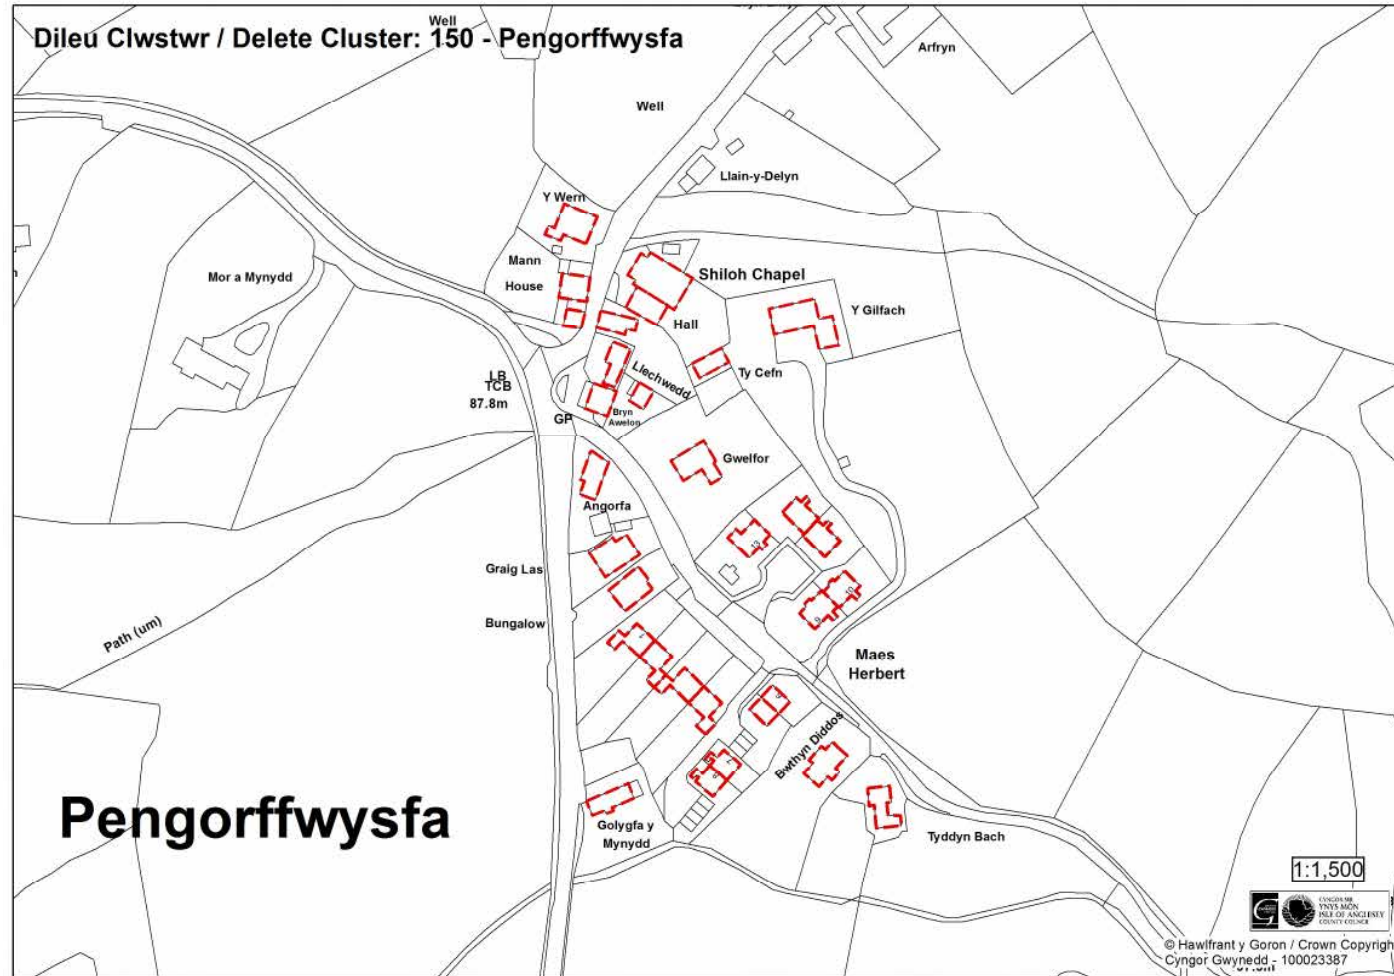

NMC
MAP

377 Map
Mewnosod
150

Dileu Map Mewnosod 150 - Pengorffwysfa er mwyn cydymffurfio gyda'r newidiadau materion sy'n codi ym Mholisi TAI18 (NMC268):