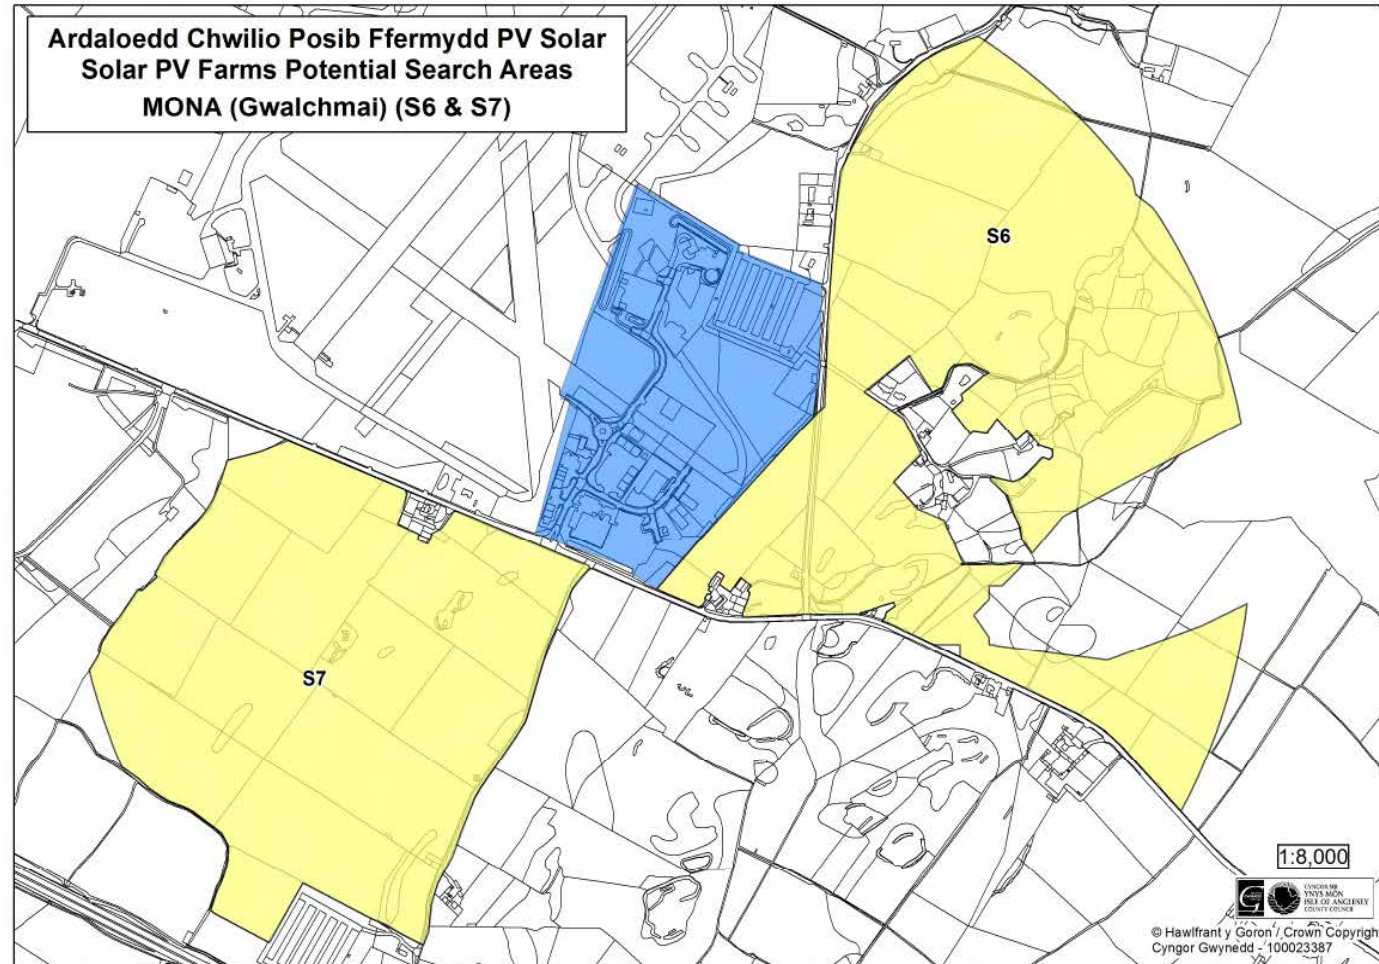

NMC
MAP

392

Map
Mewnosod i

Diwygio'r nodiant safle cyflogaeth hen safle Shell, Rhosgoch fel ei fod yn dangos statws y safleoedd ym Mholisi CYF 1 yn glir :

NMC
MAP

393

Map
Mewnosoed V

Diwygio'r Map Mewnosoed i gynnwys Ardal Chwilio Ffermydd Solar PV Mona (Gwalchmai) (S6 & S7) a restrir ym Mholisi newydd ADN 1A (NMC 110-114):