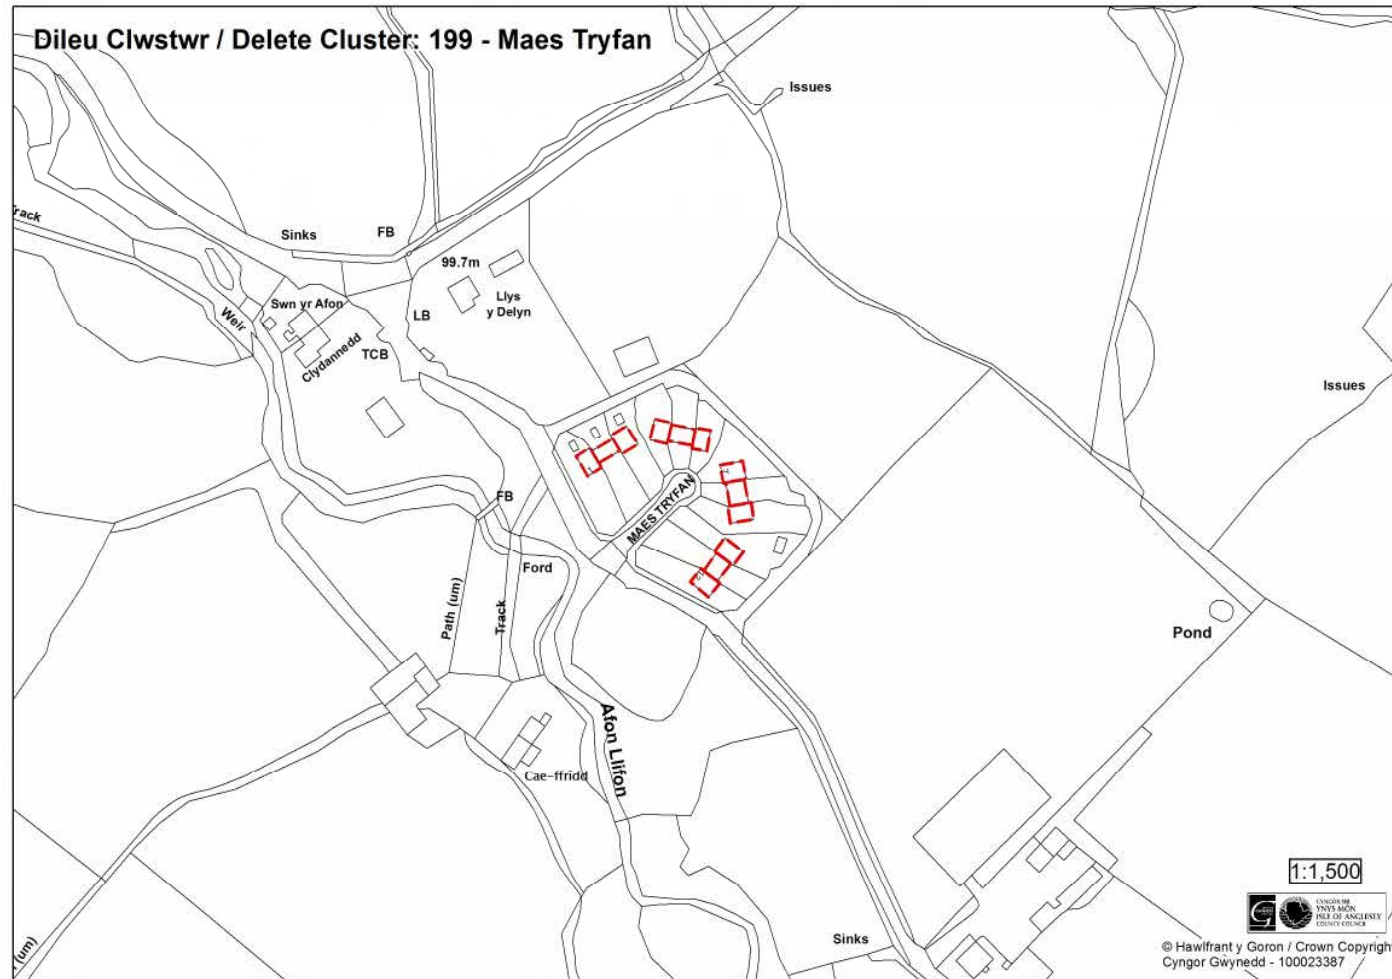

NMC
MAP

386

Map
Mewnosod
199

Dileu Map Mewnosod 199 - Maes Tryfan er mwyn cydymffurfio gyda'r newidiadau sy'n codi ym Mholisi TAI18 (NMC268):