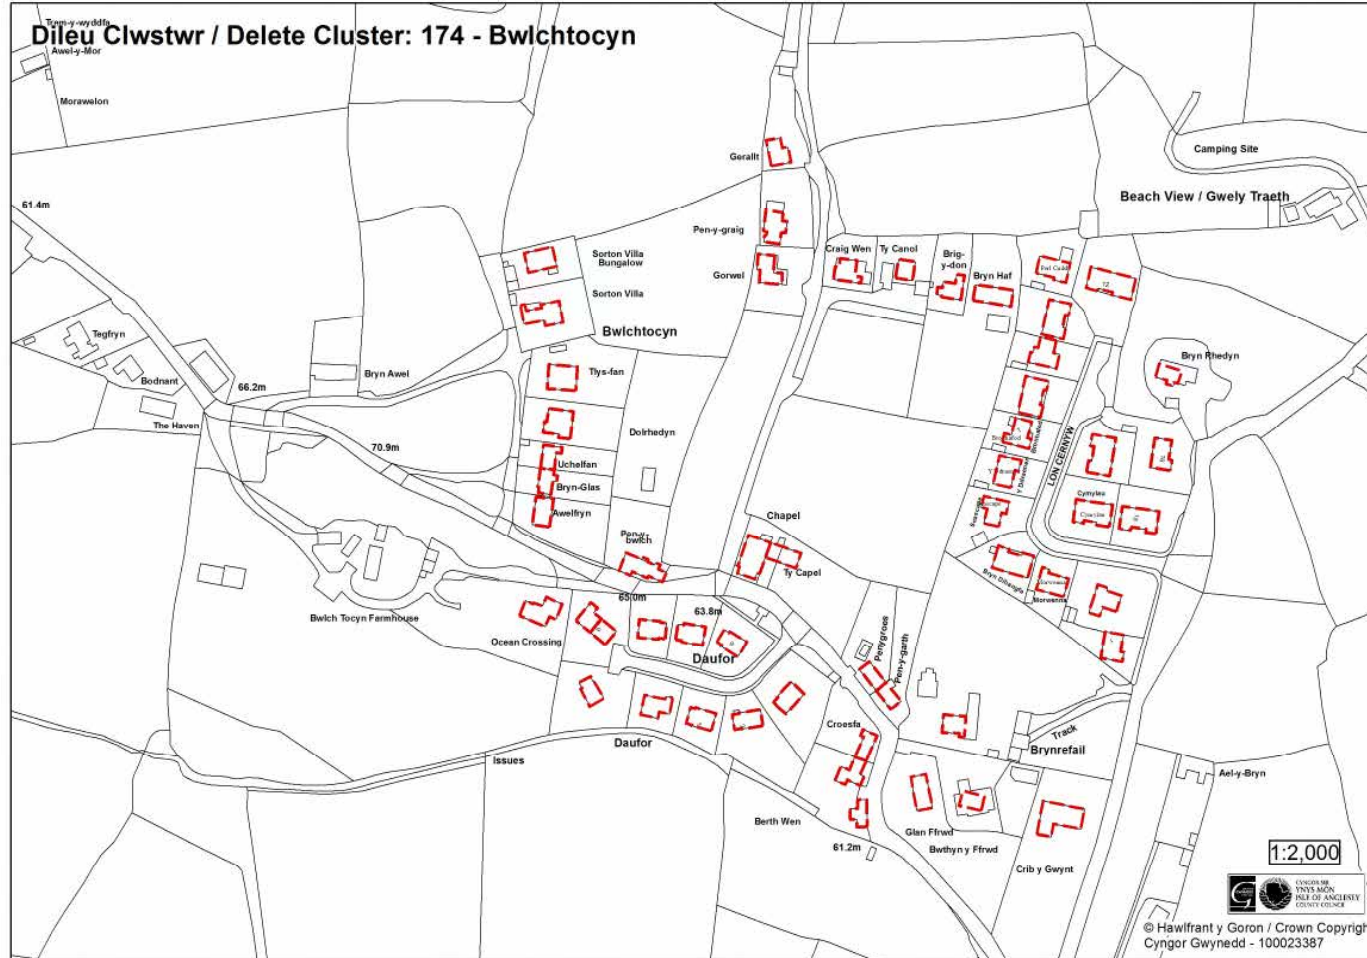

NMC
MAP

379

Map
Mewnosod
174

Dileu Map Mewnosod 174 - Bwlhtocyn er mwyn cydymffurfio gyda'r newidiadau materion sy'n codi ym Mholisi TAI18 (NMC268):