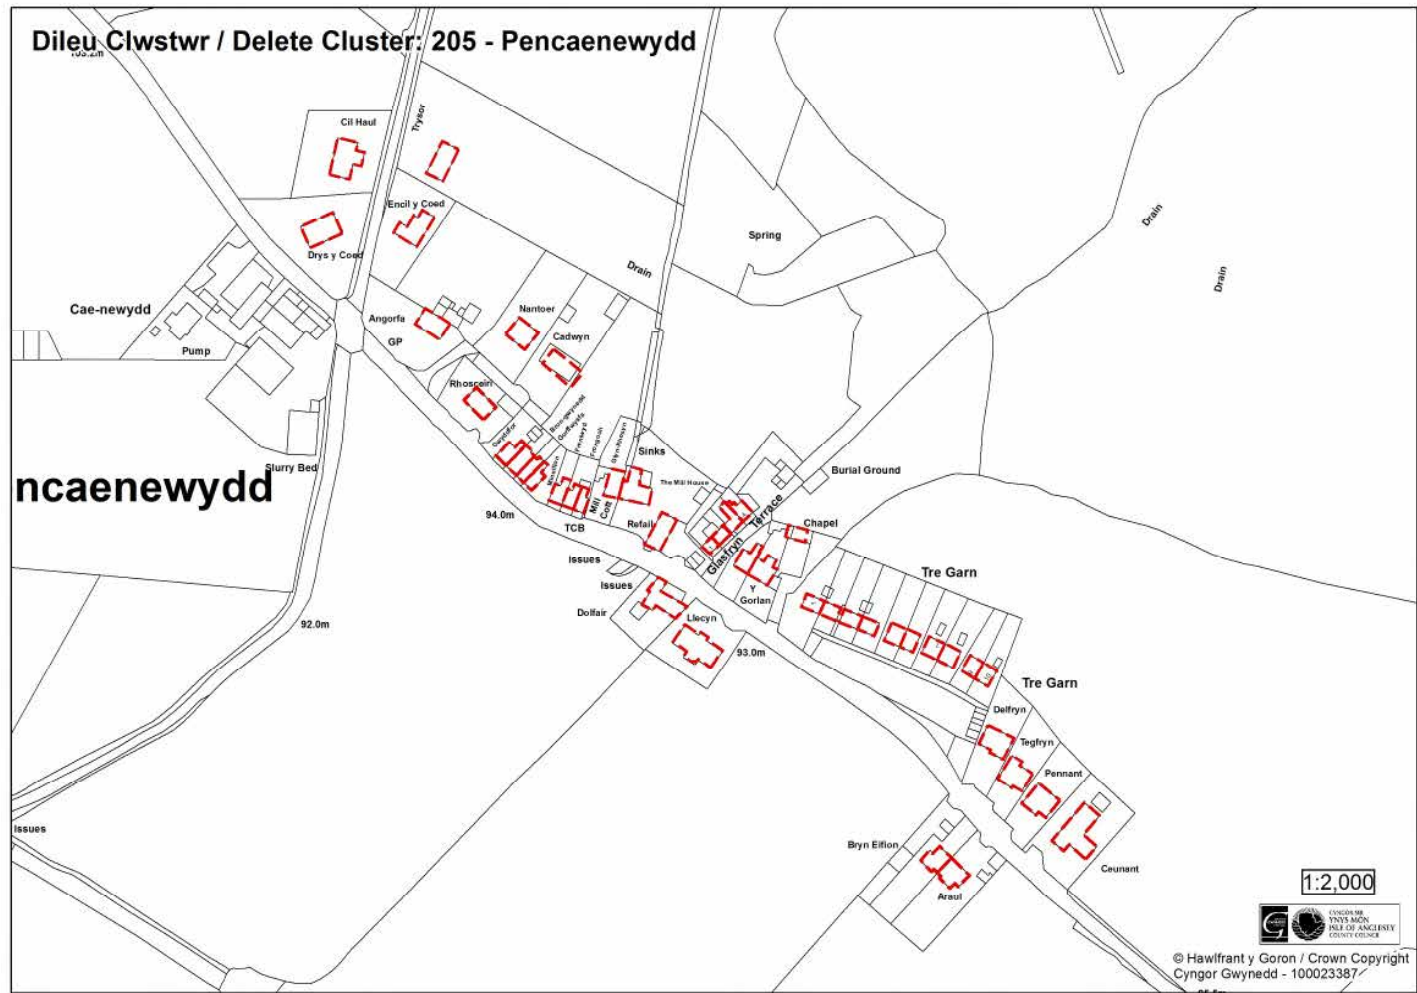

NMC
MAP

386

Map
Mewnosod
199

Dileu Map Mewnosod 199 - Maes Tryfan er mwyn cydymffurfio gyda'r newidiadau sy'n codi ym Mholisi TAI18 (NMC268):

NMC
MAP

387

Map
Mewnosod
205

Dileu Map Mewnosod 205 - Pencaenewydd er mwyn cydymffurfio gyda'r newidiadau sy'n codi ym Mholisi TAI18 (NMC268):