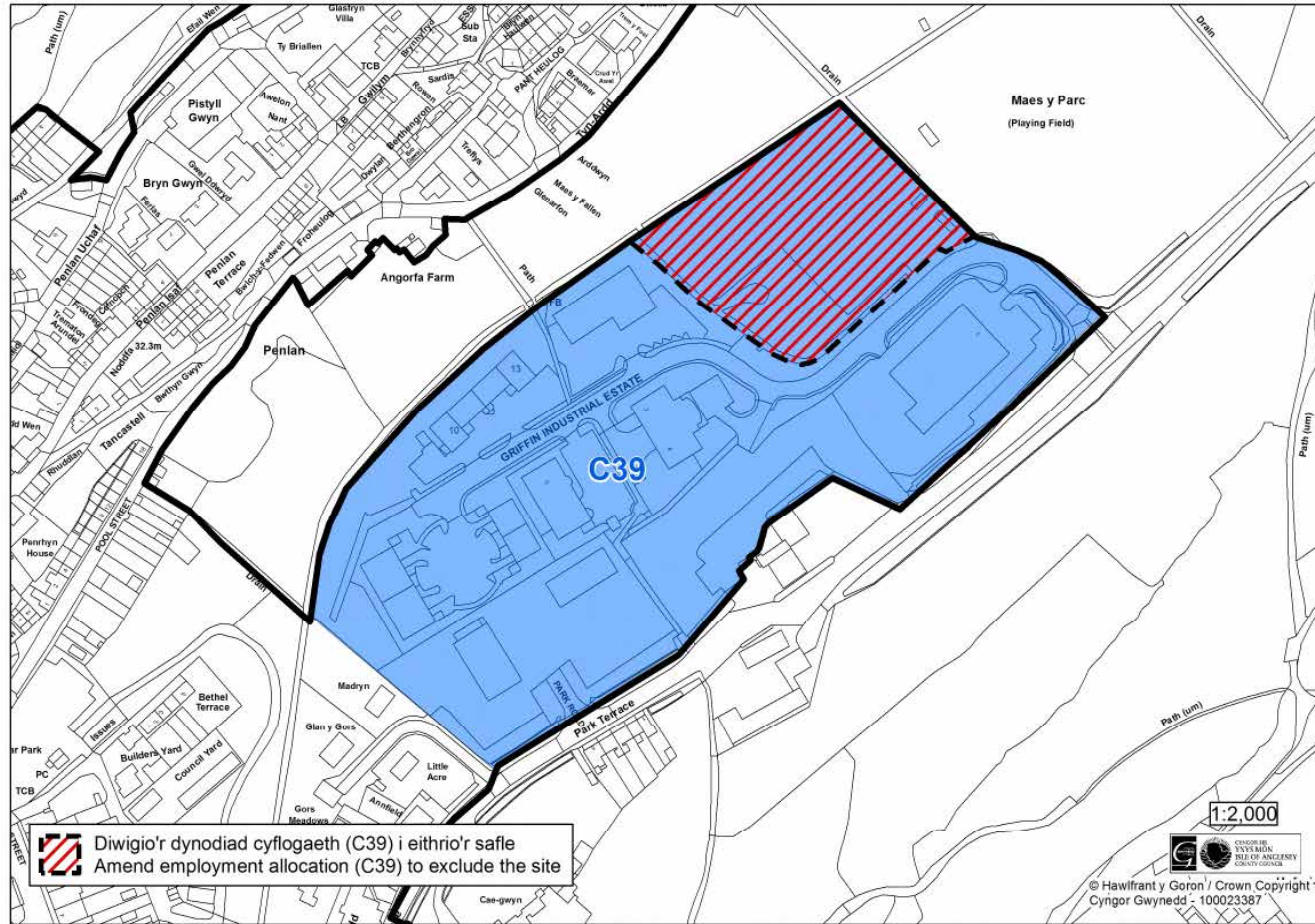

NMC
MAP

367 Map
Mewnsoed 26

Eithrio rhan o Stad Ddiwydiannol Griffin, Penrhyndeudraeth o'r Safle Cyflogaeth wedi'i Warchod mewn cydymffurfiaeth â NMC 148: