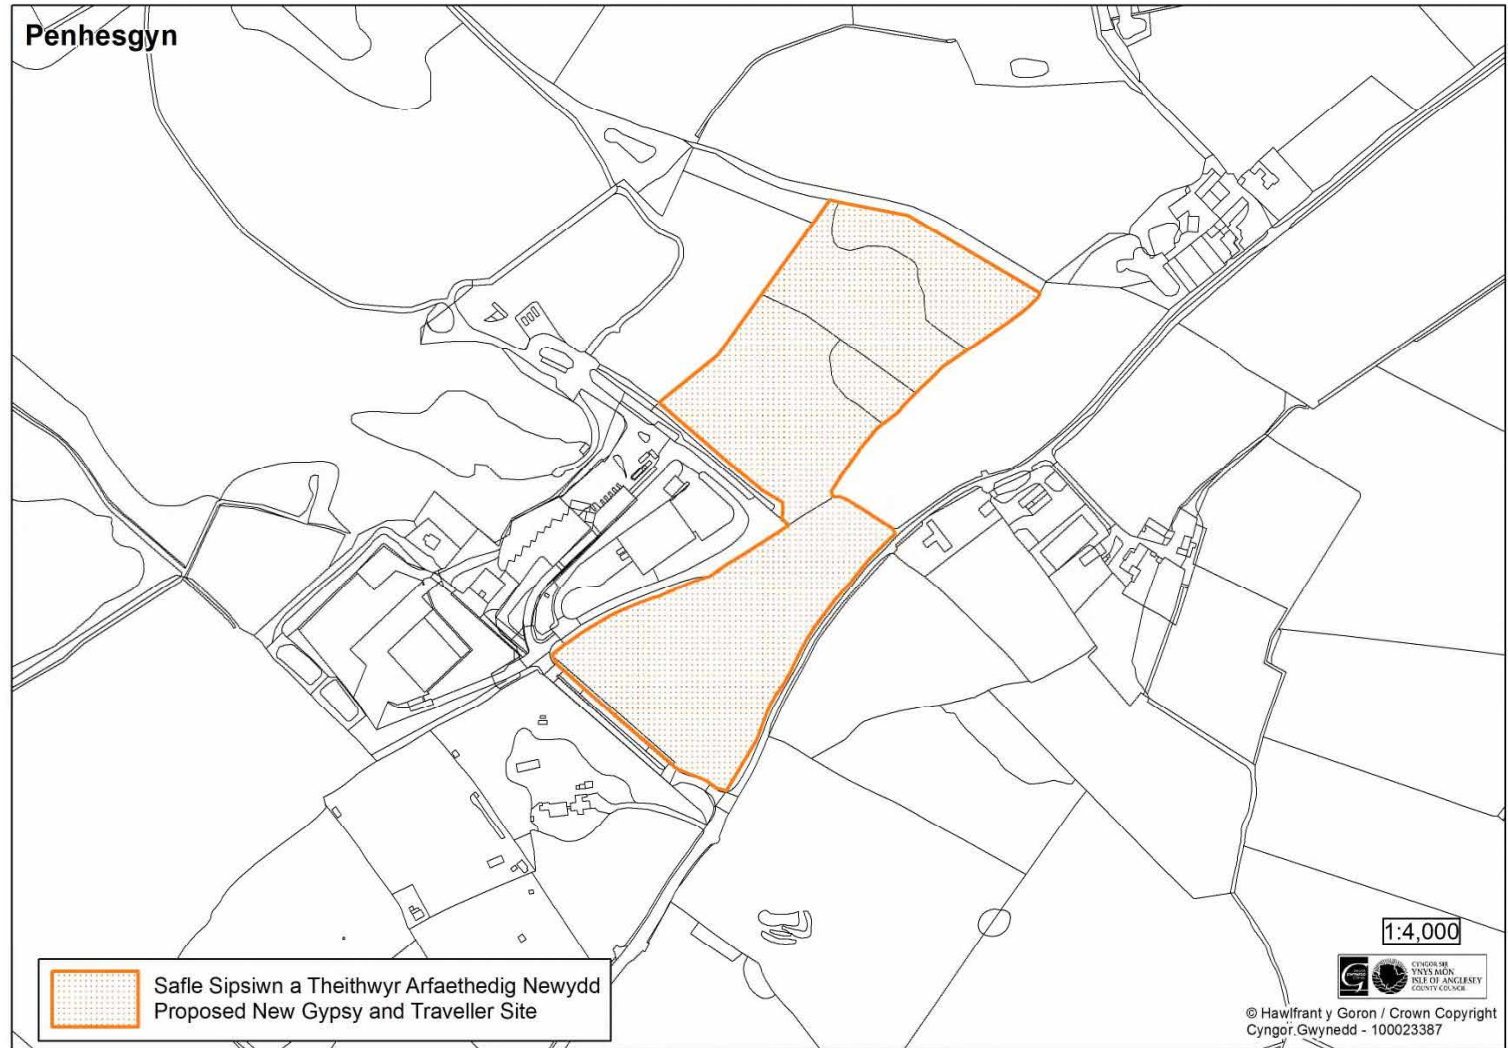

**NMC
MAP**

394

Map
Mewnosod
Newydd

*Cynnwys Map Mewnosod newydd i ddangos ffiniau'r Safle Teithwyr arfaethedig Penhesgyn sydd wedi ei ddynodi ym
Mholisi TAI 12 (gweler NMC 240):*