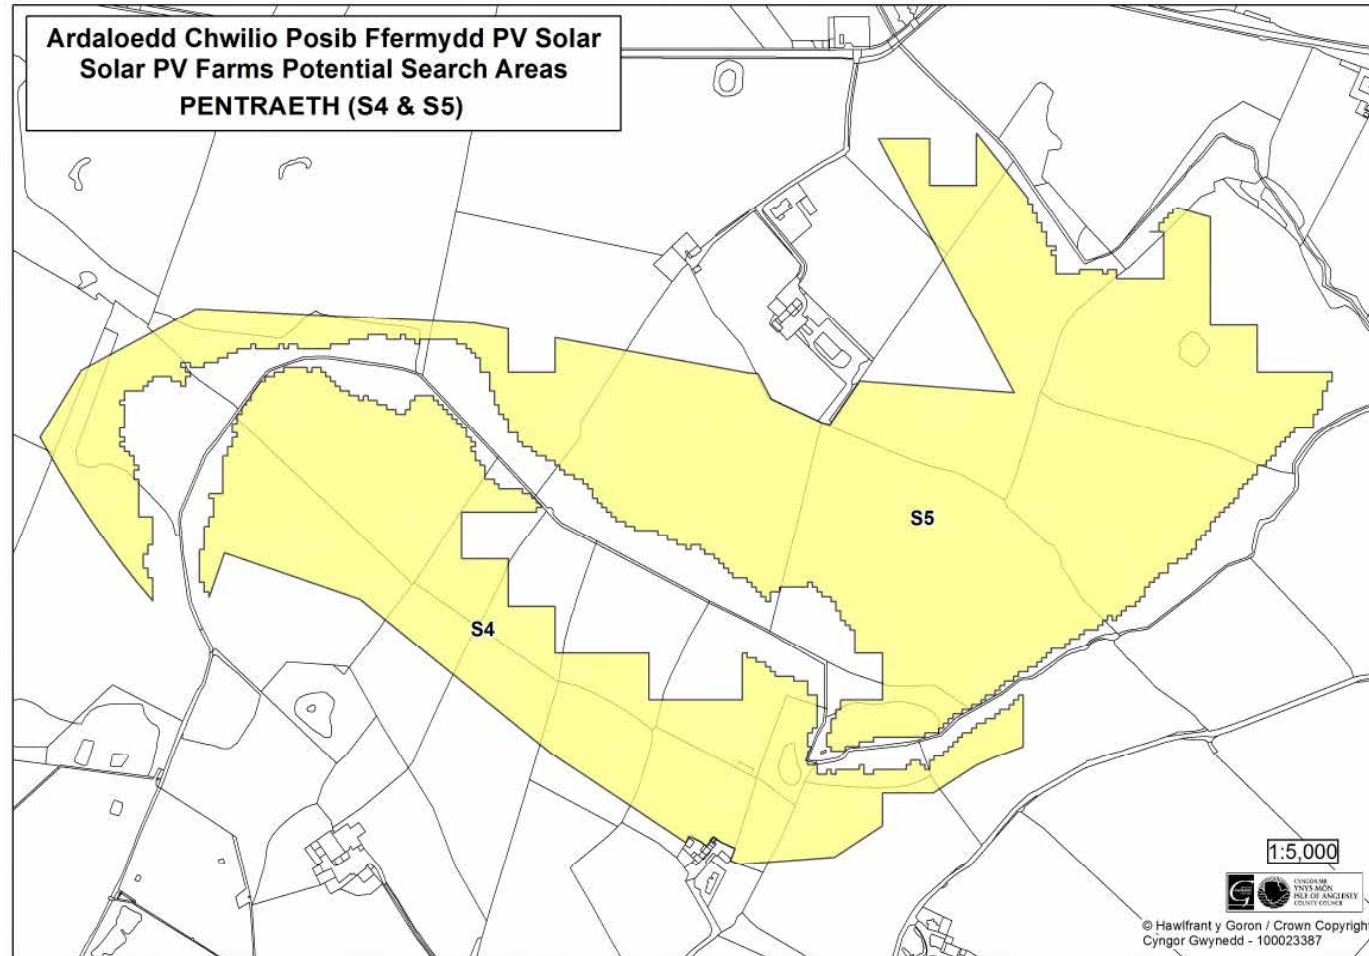

*Diwygio'r Map Mewnod i gynnwys Ardal Chwilio Ffermydd Solar PV Pentraeth (S46 & S5) a restrir ym Mholisi newydd
ADN 1A (NMC 110-114):*

NMC
MAP

396

Map
Cyfyngiadau

Diwygio'r Map Mewnysod i gynnwys Ardal Chwilio Ffermydd Solar PV Elim/Llantrisant (S8 & S9) a restrir ym Mholisi newydd ADN 1A (NMC 110-114):