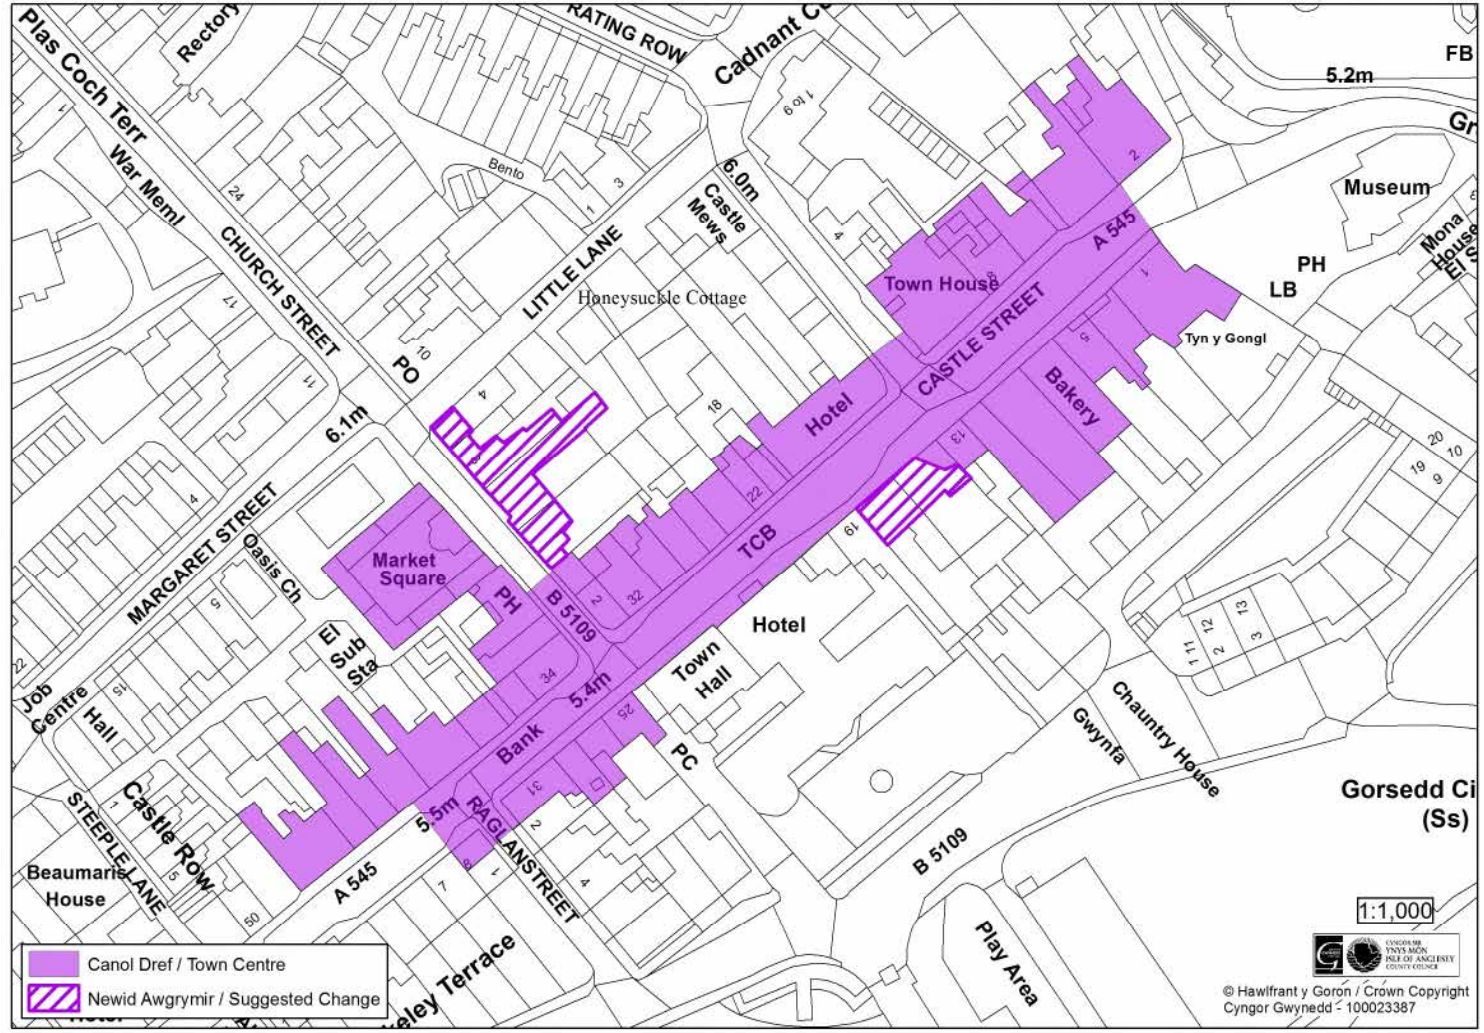

NMC
MAP

365

Map
Mewnsood 9

Diwygio'r ffin Ganol Tref Biwmares i gynnwys adeiladau ychwanegol: