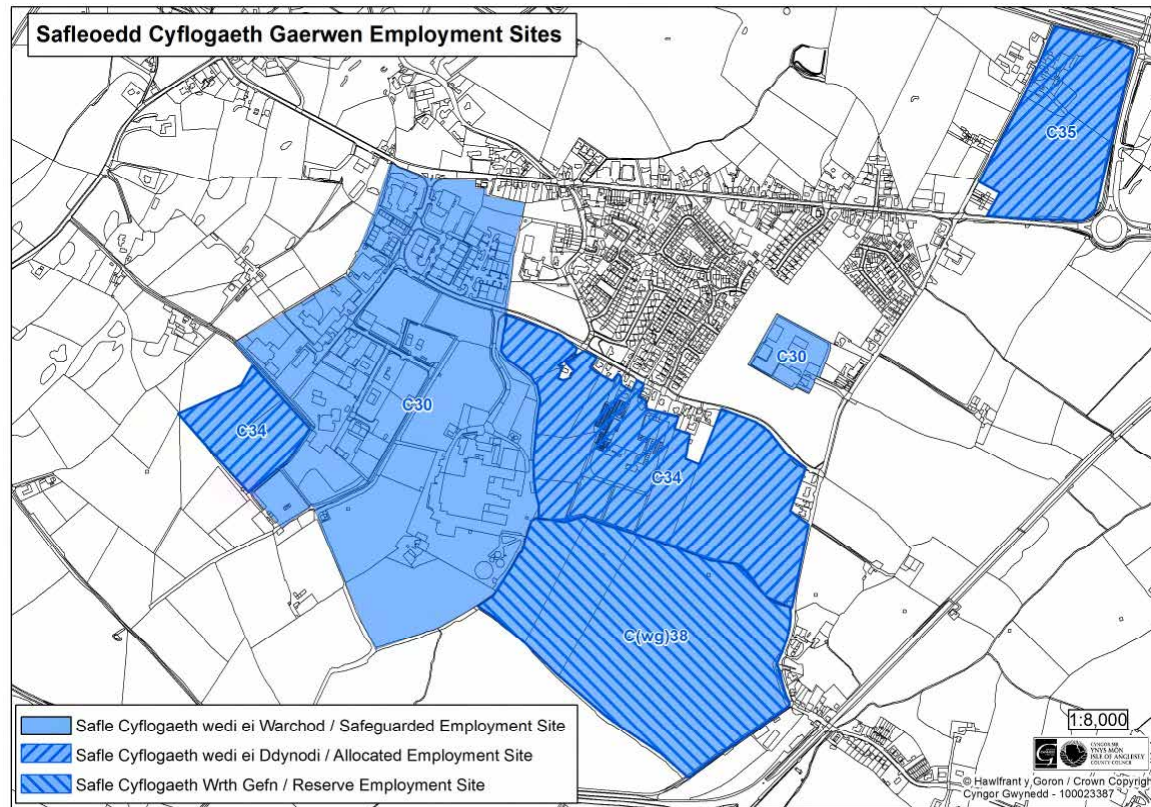

- **C30 - Stad Ddiwydiannol Gaerwen - Safle a Warchodir**
- **C34 - Stad Ddiwydiannol Gaerwen - Dynodiad Cyflogaeth**
- **C35 - Parc Gwyddoniaeth Menai - Dynodiad Cyflogaeth**
- **C(wg)38 - Estyniad i Stad Ddiwydiannol Gaerwen - Safle Wrth Gefn**