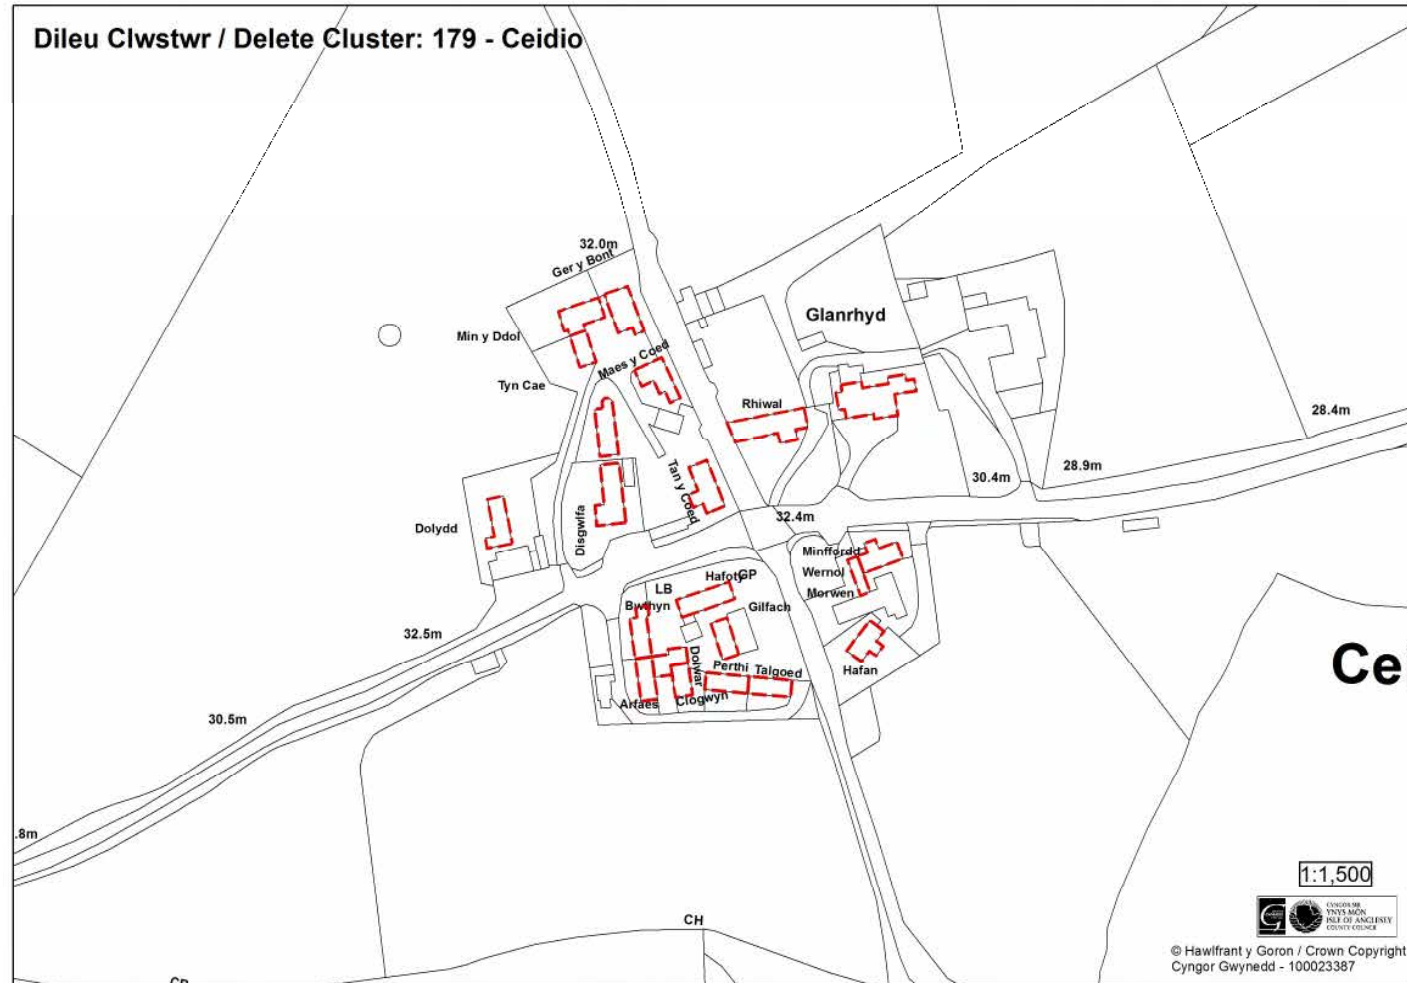

NMC
MAP

381

Map
Mewnosod
179

Dileu Map Mewnosod 179- Ceidio er mwyn cydymffurfio gyda'r newidiadau materion sy'n codi ym Mholisi TAI18 (NMC268):