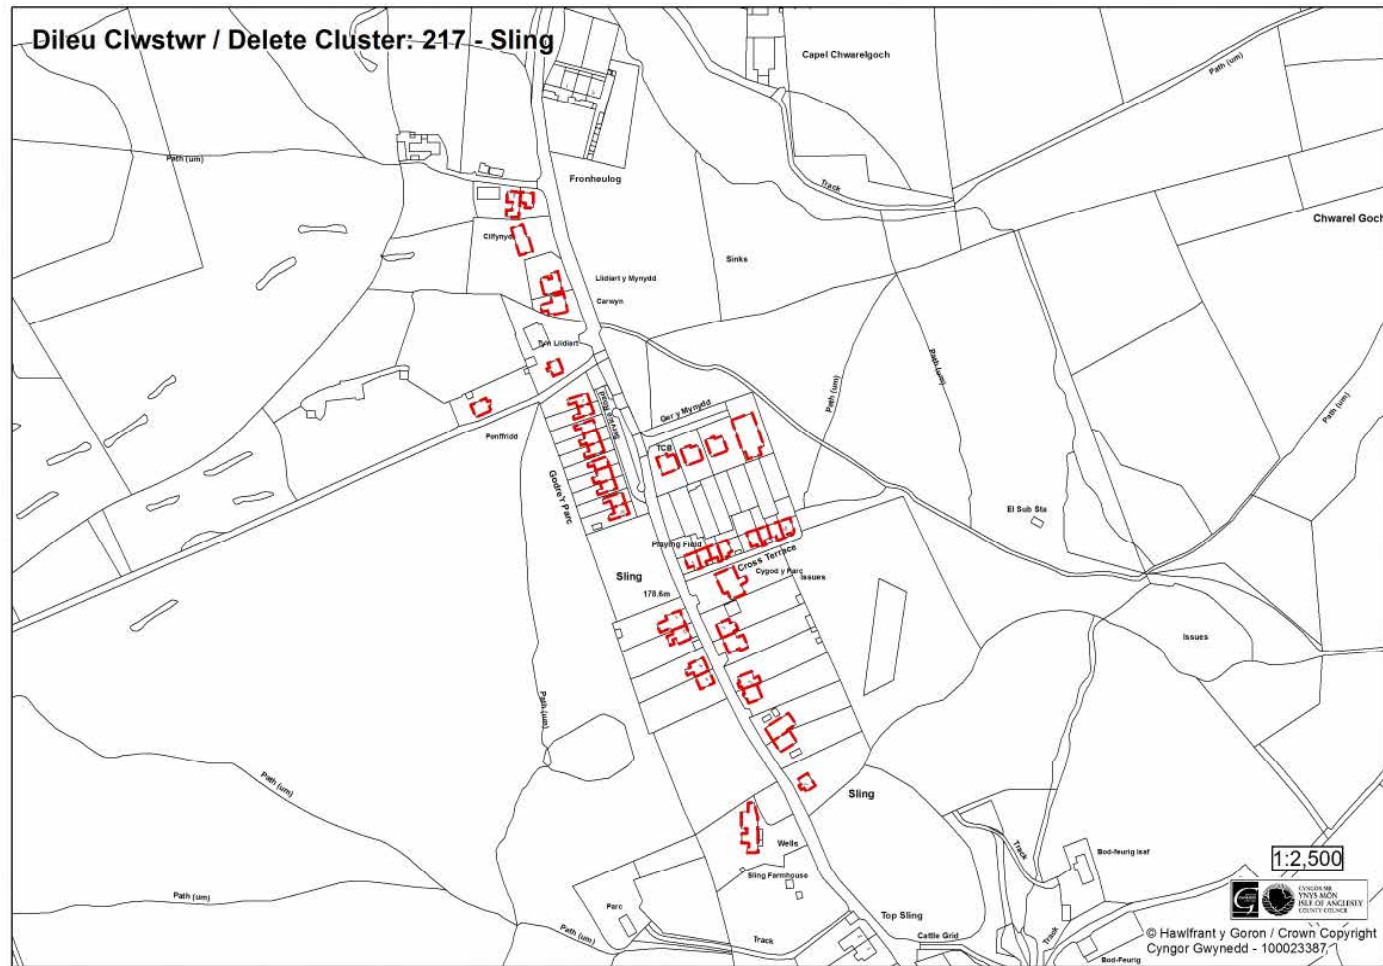

NMC
MAP

390

Map
Mewnosod
215

Dileu Map Mewnosod 215 - Rhydyclafdy er mwyn cydymffurfio gyda'r newidiadau sy'n codi ym Mholisi TAI18 (NMC268):

NMC
MAP

391

Map
Mewnosod
217

Dileu Map Mewnosod 217 - Sling er mwyn cydymffurfio gyda'r newidiadau sy'n codi ym Mholisi TAI18 (NMC268):