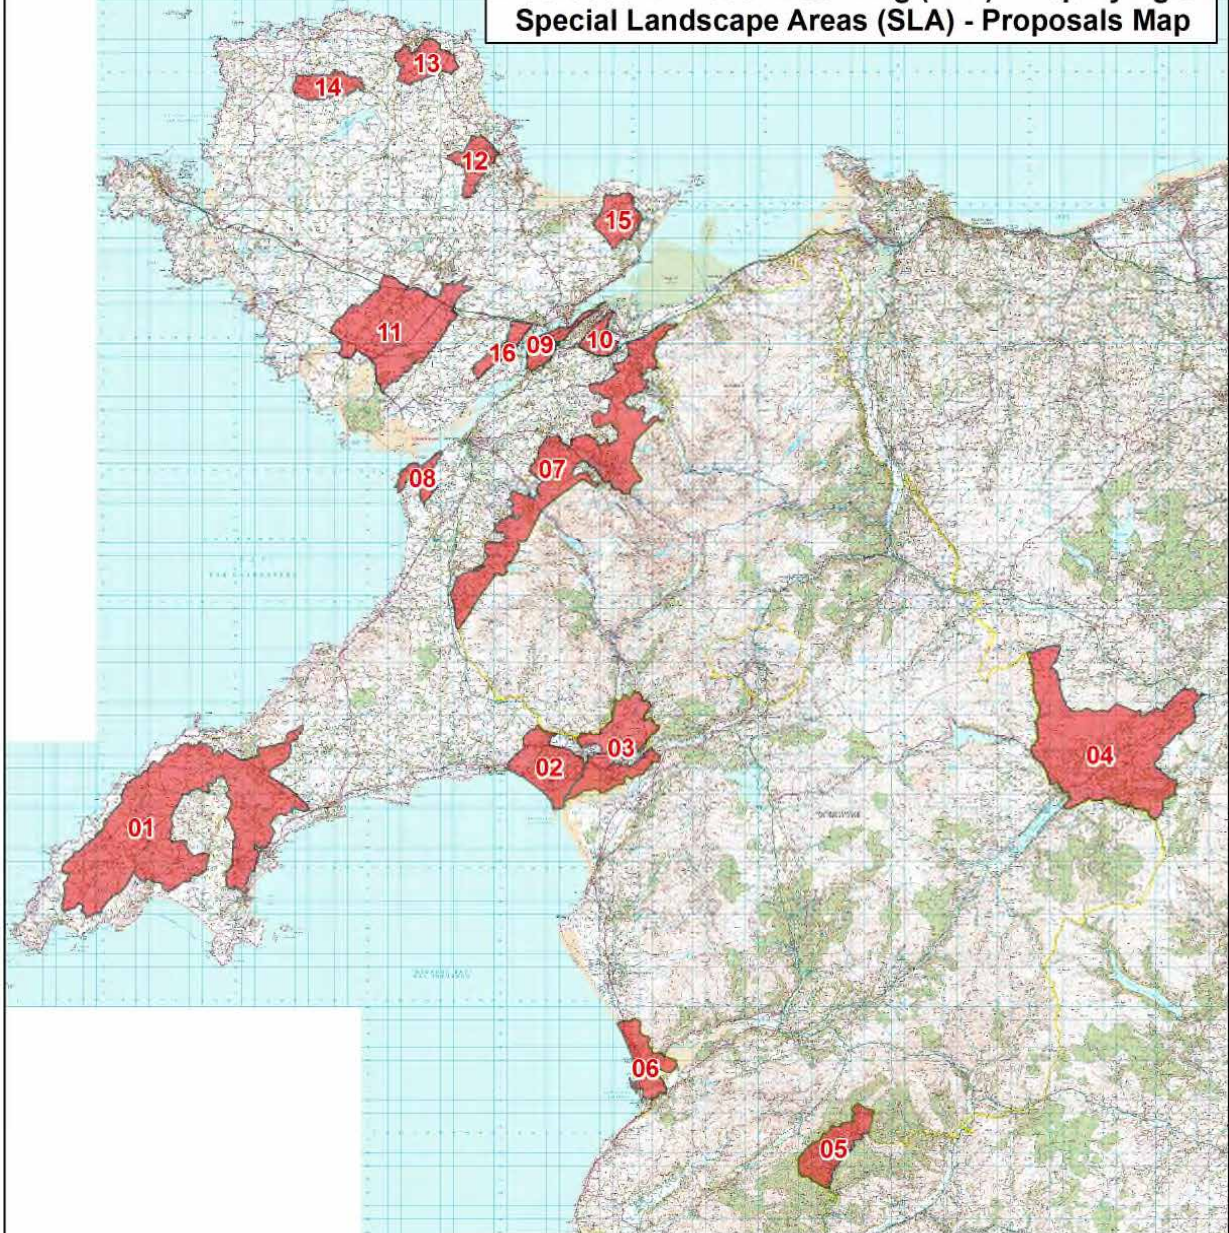

Atodiad 2

Atodiad 3

**Ardaloedd Tirwedd Arbenning (ATA) - Map Cynigion
Special Landscape Areas (SLA) - Proposals Map**

1	Gorllewin Llyn / Western Llyn	Gwynedd
2	Porthmadog / Tremadog	Gwynedd
3	Ardal Bala Hinterland	Gwynedd
4	Corris	Gwynedd
5	Abermaw / Barmouth	Gwynedd
6	North-Western Fringes of Snowdonia	Gwynedd
7	Y Foryd	Gwynedd
8	Stad y Faenol / Vaynol Estate	Gwynedd
9	Aberglaslyn	Gwynedd
10	Mynydd Bangor Mountain	Gwynedd
11	Cors Malltraeth Marsh	Môn / Anglesey
12	Parciau	Môn / Anglesey
13	Mynydd Parys Mountain	Môn / Anglesey
14	Mynydd Mechell	Môn / Anglesey
15	De Ddwyrain Môn / South East Anglesey	Môn / Anglesey
16	Llanedwen	Môn / Anglesey