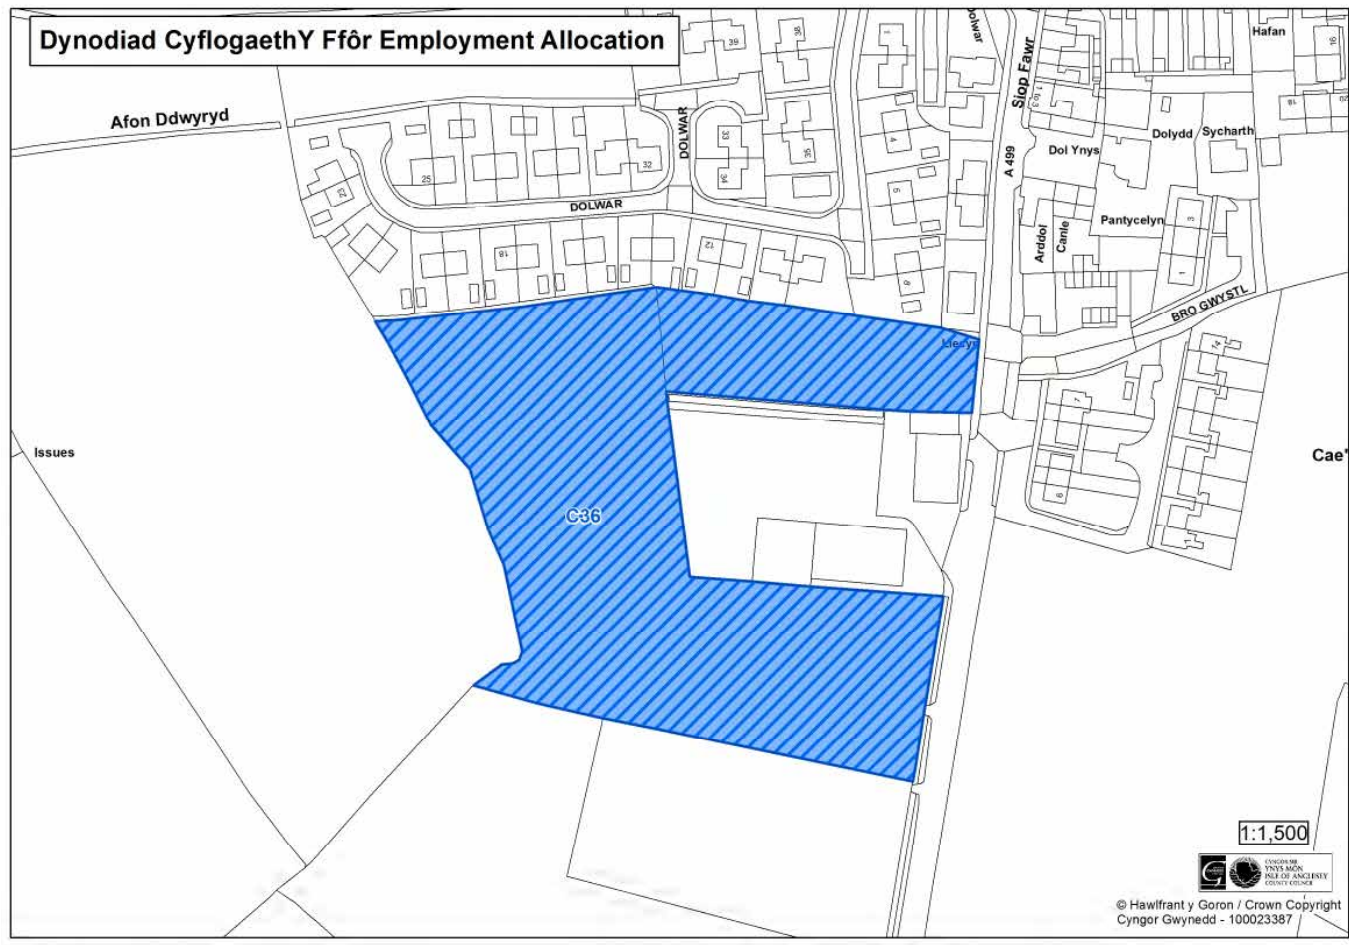

NMC
MAP

367 Map
Mewnsoed 26

Eithrio rhan o Stad Ddiwydiannol Griffin, Penrhyndeudraeth o'r Safle Cyflogaeth wedi'i Warchod mewn cydymffurfiaeth â NMC 148:

NMC
MAP

368 Map
Mewnsood 39

Diwygio'r nodiant safle cyflogaeth Tir ger yr Orsaf Petrol, Y Ffôr fel ei fod yn dangos statws y safleoedd ym Mholisi CYF 1 yn glir :