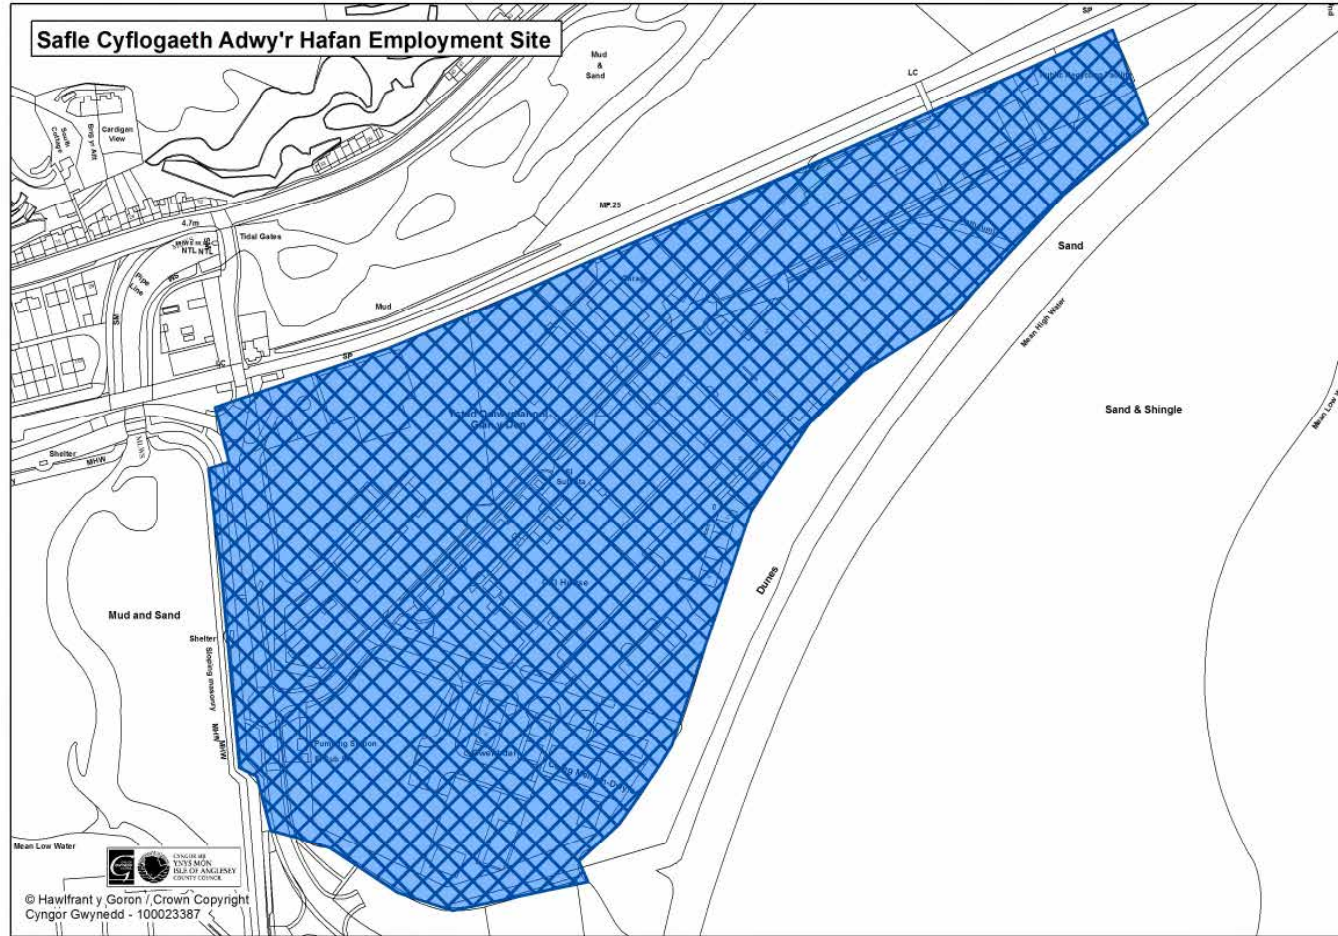

NMC
MAP

361

Map
Mewnosod 4

Diwygio'r Map Mewnosod i gynnwys Ardal Chwilio Fferm Solar PV Llangefni (S3) a restrir ym Mholisi newydd ADN 1A (NMC110-114):

NMC
MAP

362

Map
Mewnosod 8

Diwygio'r nodiant safle cyflogaeth Adwy'r Hafan i gyd-fynd â Pholisi CYF 1A newydd (NMC 147 & NMC154):