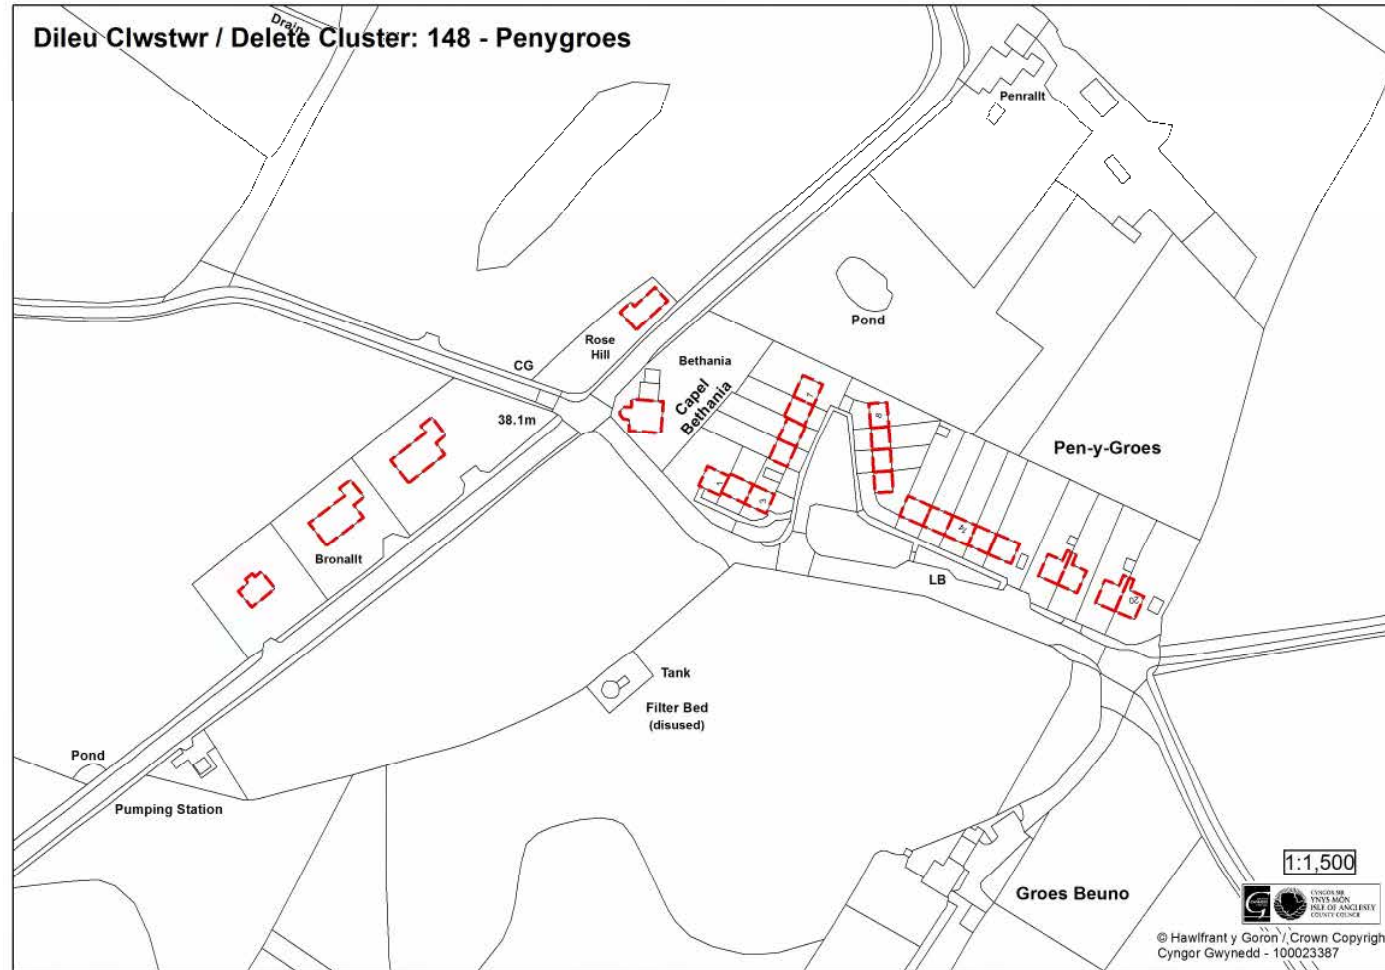

NMC
MAP

375

Map
Mewnosod
146

Dileu Map Mewnosod 146 - Mynydd Mechell er mwyn cydymffurfio gyda'r newidiadau materion sy'n codi ym Mholisi TAI18 (NMC268):

NMC
MAP

376

Map
Mewnosod
148

Dileu Map Mewnosod 148 - Penygroes er mwyn cydymffurfio gyda'r newidiadau materion sy'n codi ym Mholisi TAI18 (NMC268):