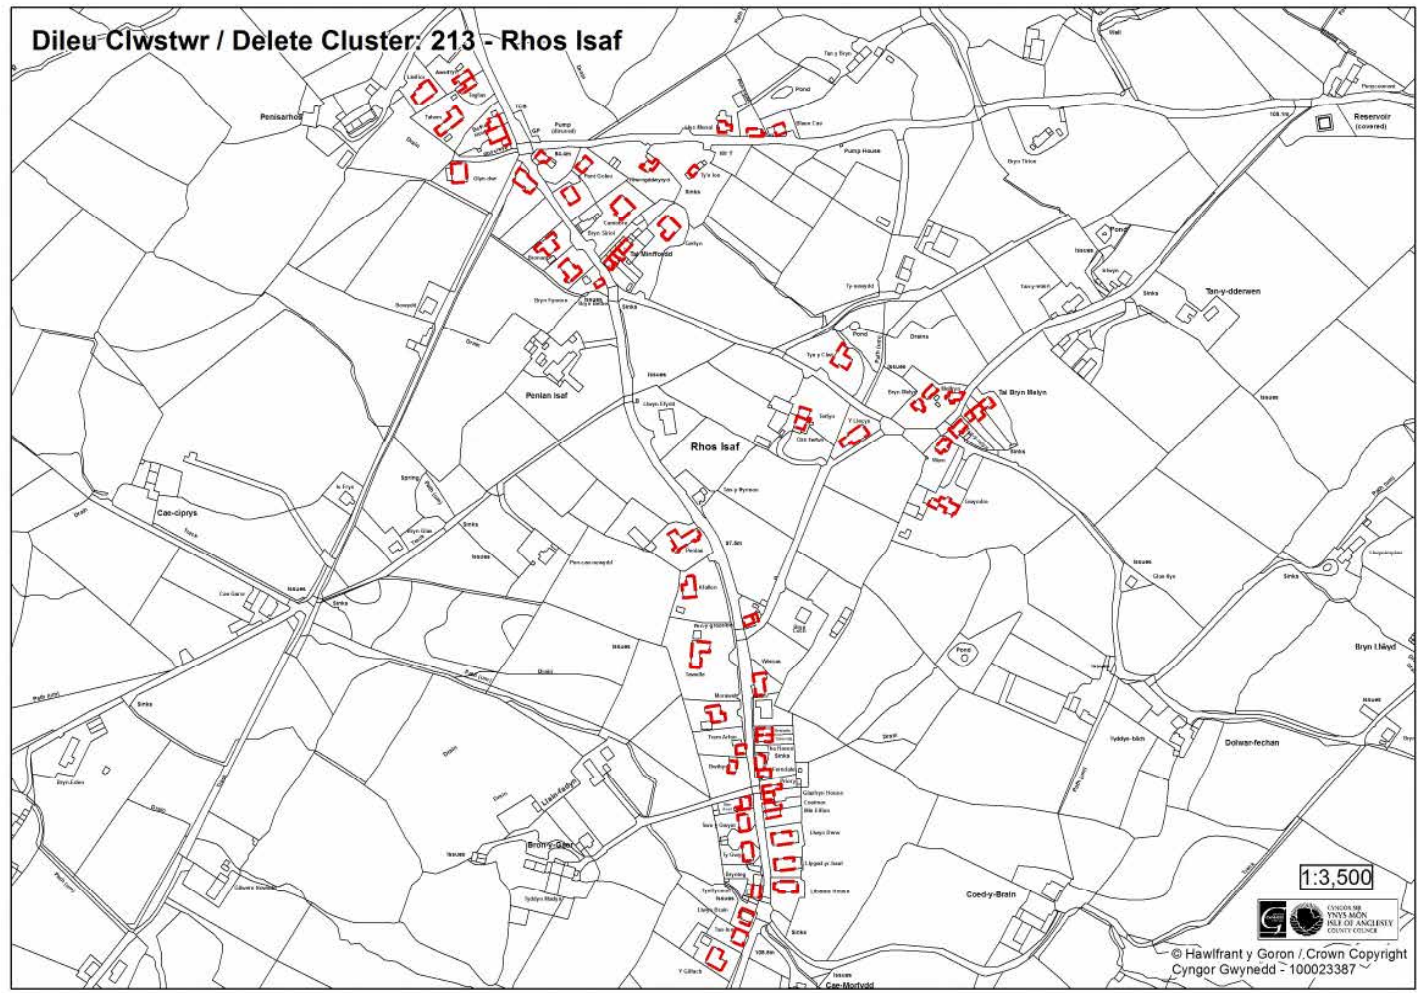

NMC
MAP

388 Map
Mewnosod
213

Dileu Map Mewnosod 213 - Rhos Isaf er mwyn cydymffurfio gyda'r newidiadau sy'n codi ym Mholisi TAI18 (NMC268):