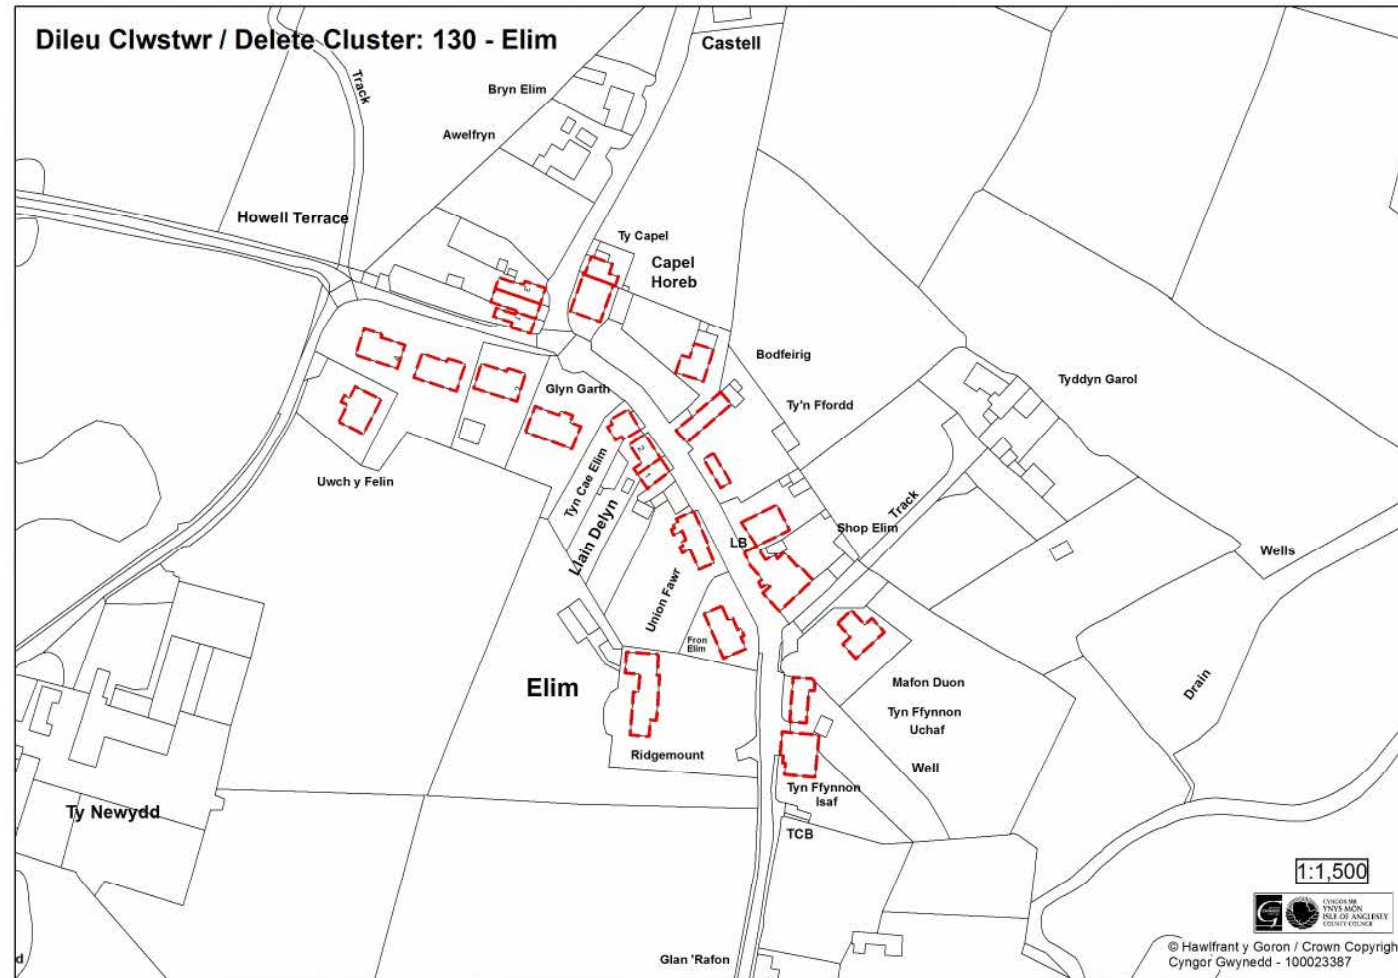

NMC
MAP

371

Map
Mewnosod
130

Dileu Map Mewnosod 130- Elim er mwyn cydymffurfio gyda'r newidiadau materion sy'n codi ym Mholisi TAI18 (NMC268):

NMC
MAP

372

Map
Mewnosod
137

Dileu Map Mewnosod 137 - Llanddeusant er mwyn cydymffurfio gyda'r newidiadau materion sy'n codi ym Mholisi TAI18 (NMC268):