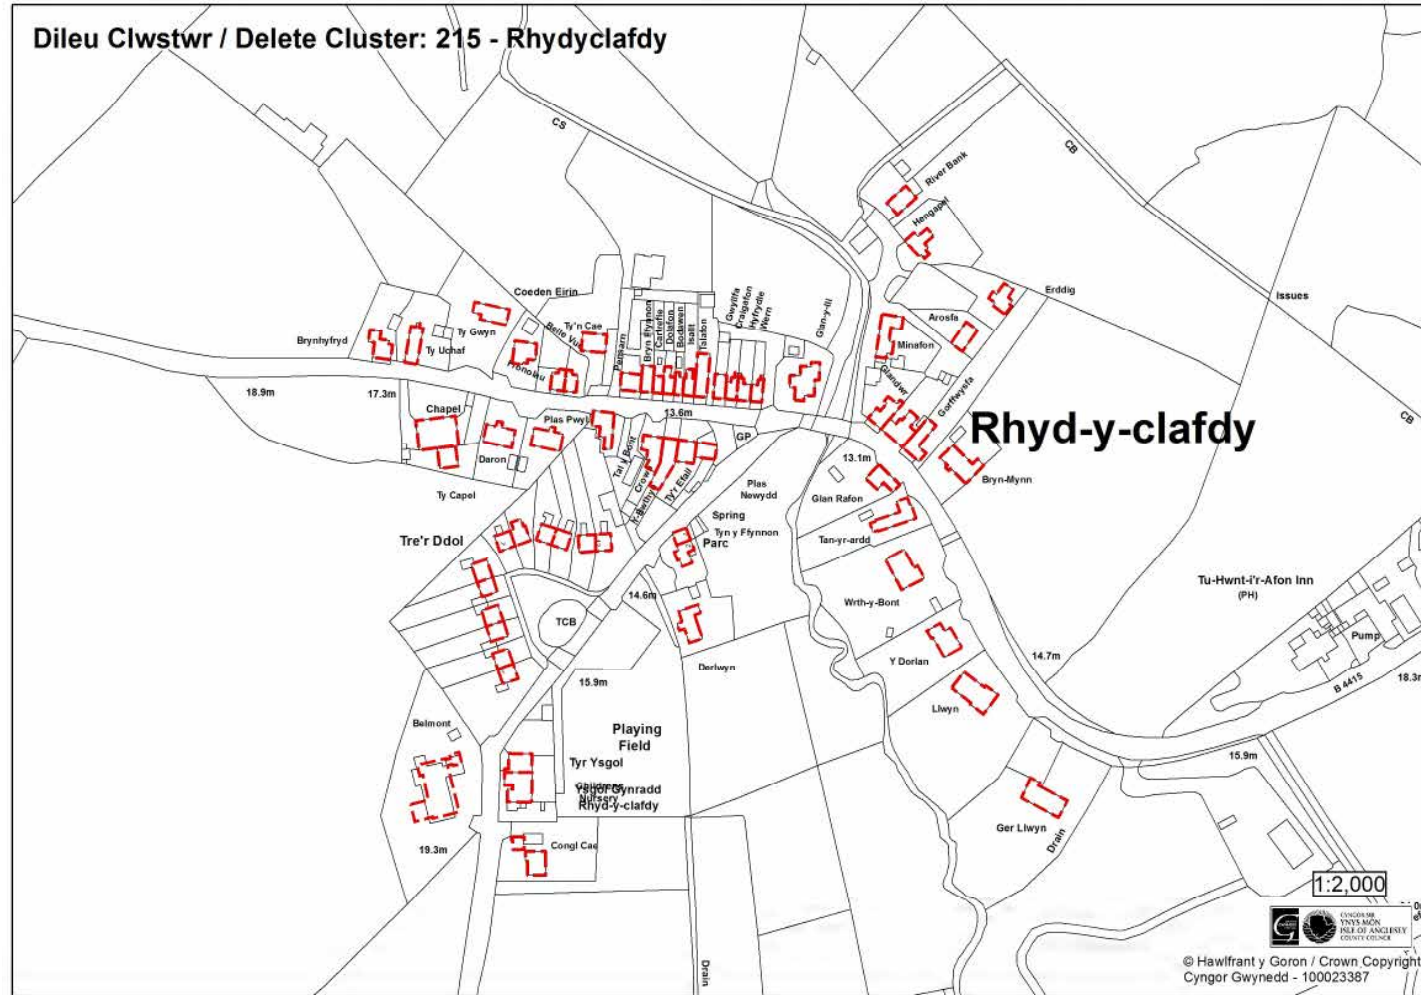

NMC
MAP

390

Map
Mewnosod
215

Dileu Map Mewnosod 215 - Rhydyclafdy er mwyn cydymffurfio gyda'r newidiadau sy'n codi ym Mholisi TAI18 (NMC268):